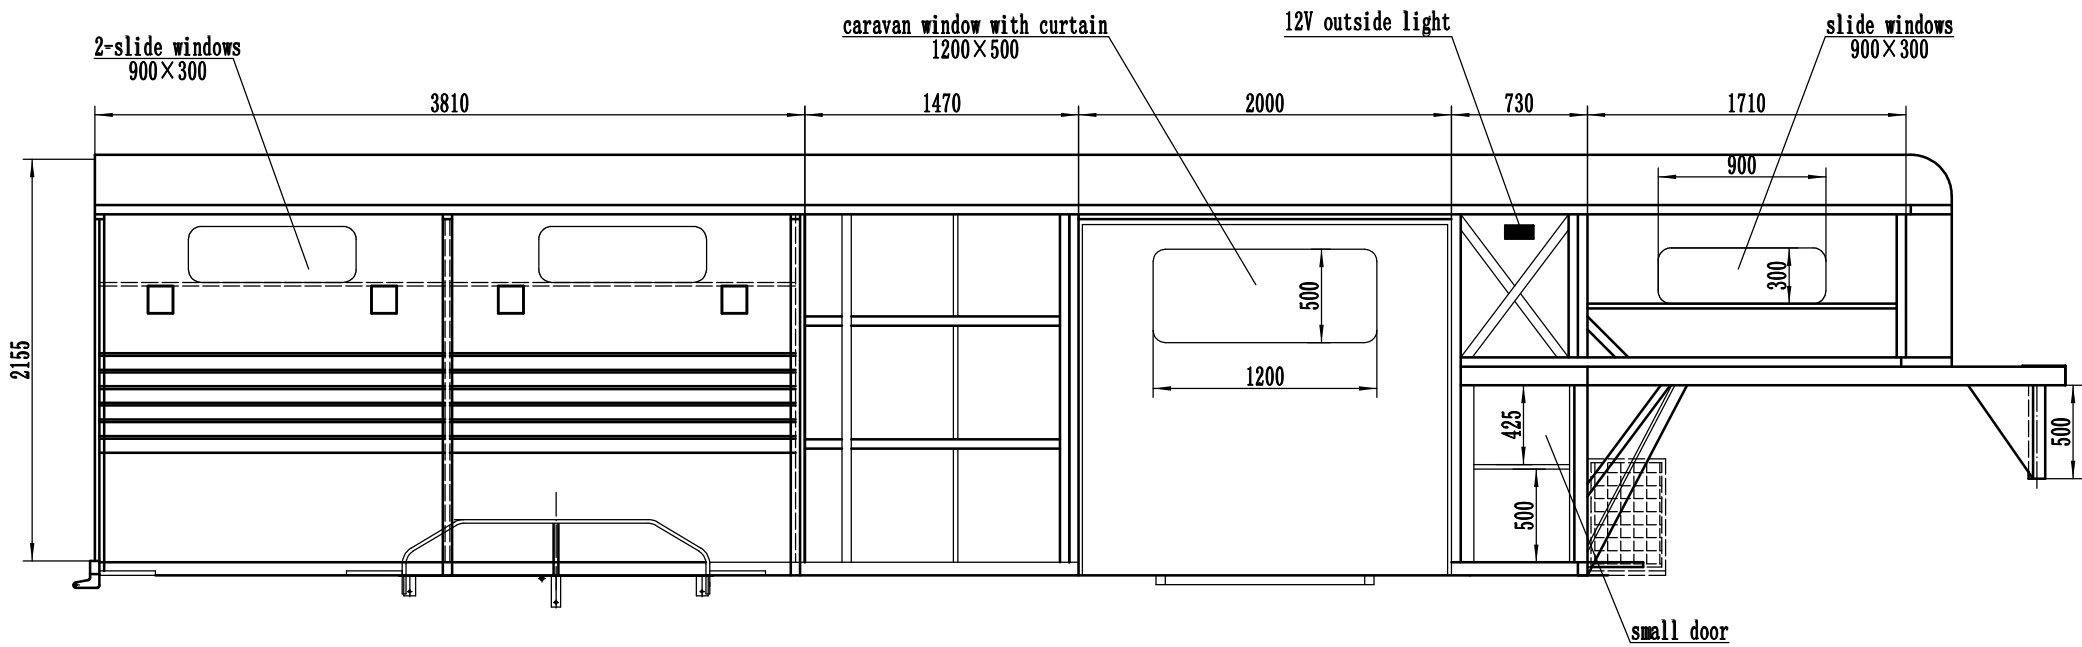

				LAYOUT		HORSES TRAILER	
				Q235A		JBT. AHAL-GHS. 5395.01-00	
审核	设计	日期	2024.1.31	审核	设计	日期	2024.1.31

2×12V light

overhead
cupboard

bed