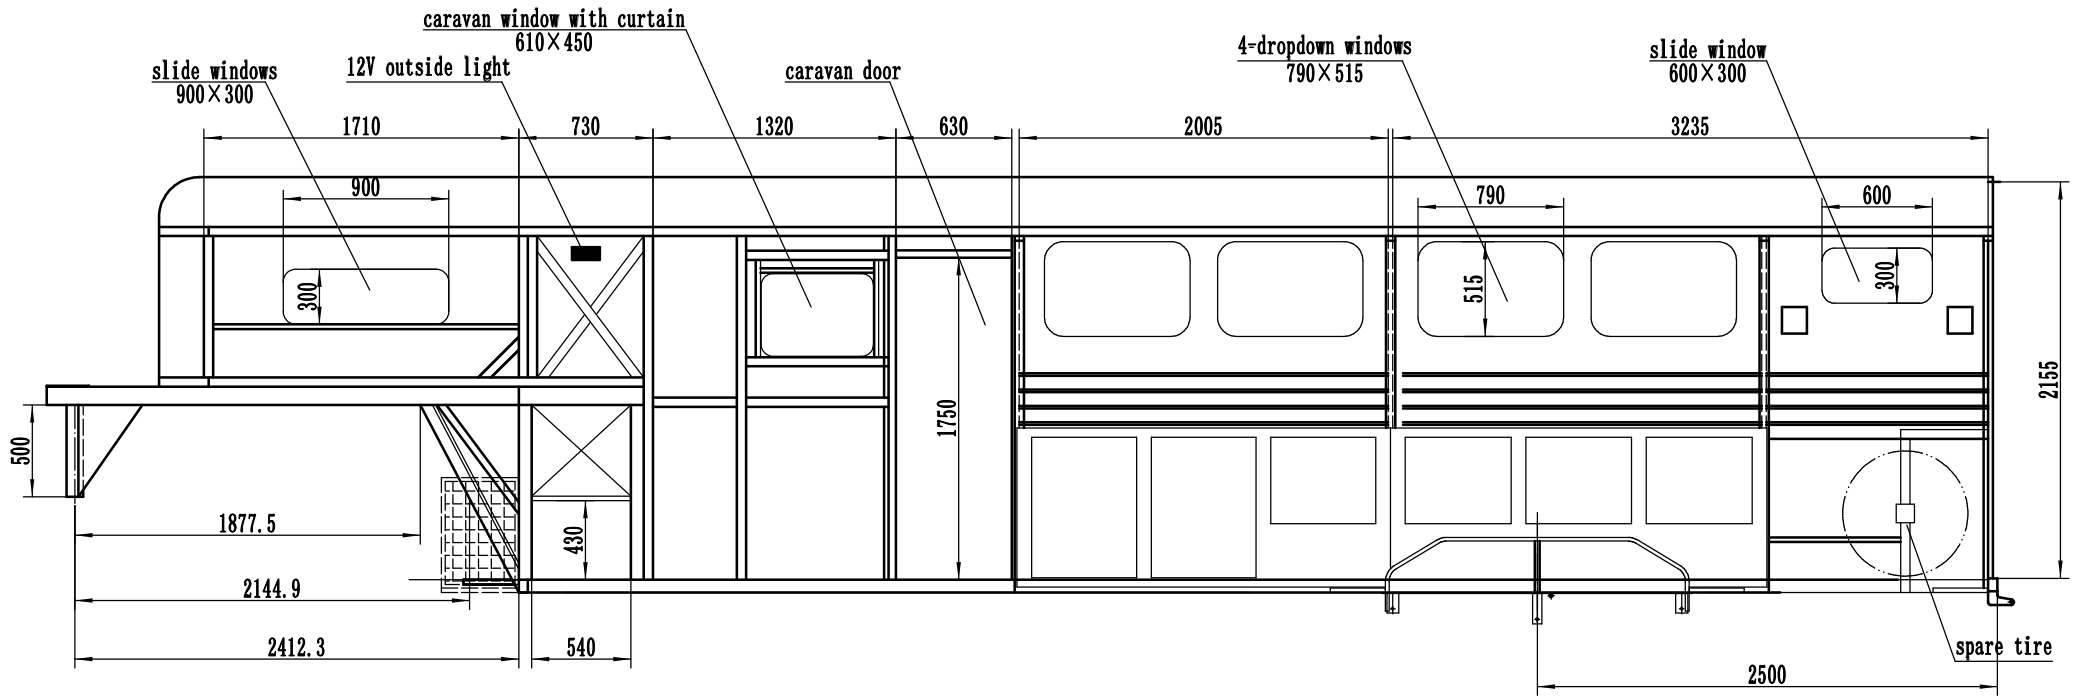

				LAYOUT		HORSES TRAILER	
				Q235A		JBT. AHAL-GHS. 5395.01-00	
审核	设计	日期	2024.1.31	审核	设计	日期	2024.1.31

2×12V light

overhead
cupboard

bed