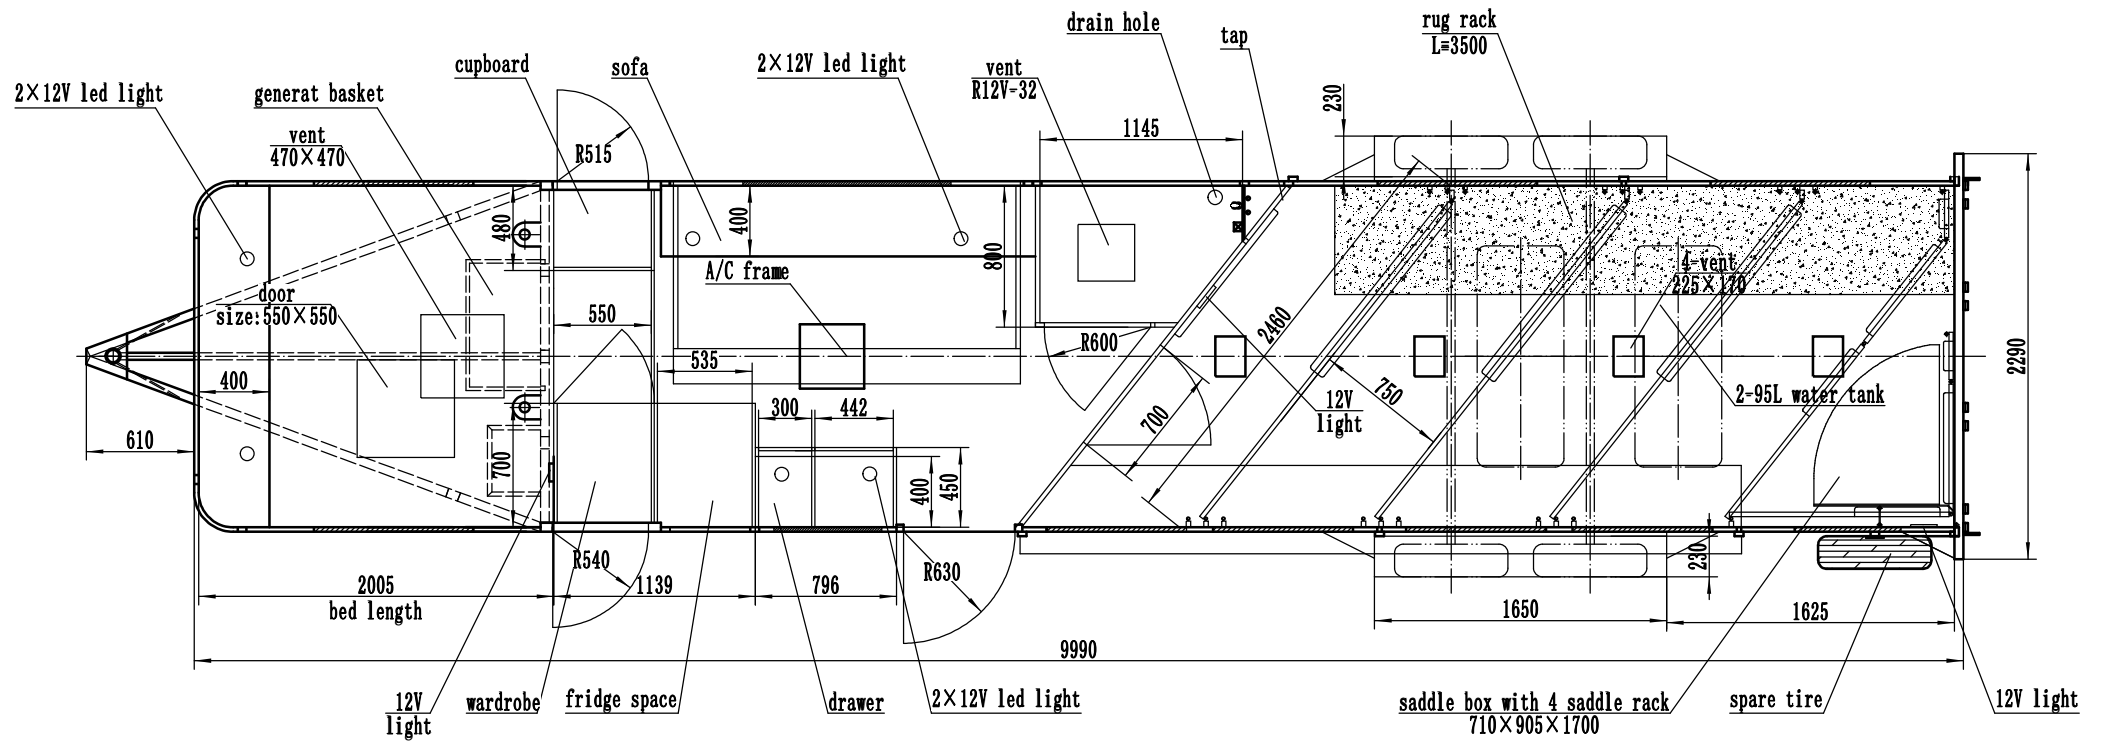

				LAYOUT		HORSES TRAILER	
				Q235A		JBT. AHAL-GHS. 5395.01-00	
审核	设计	日期	2024.1.31	审核	设计	日期	2024.1.31

2×12V light

overhead
cupboard

bed