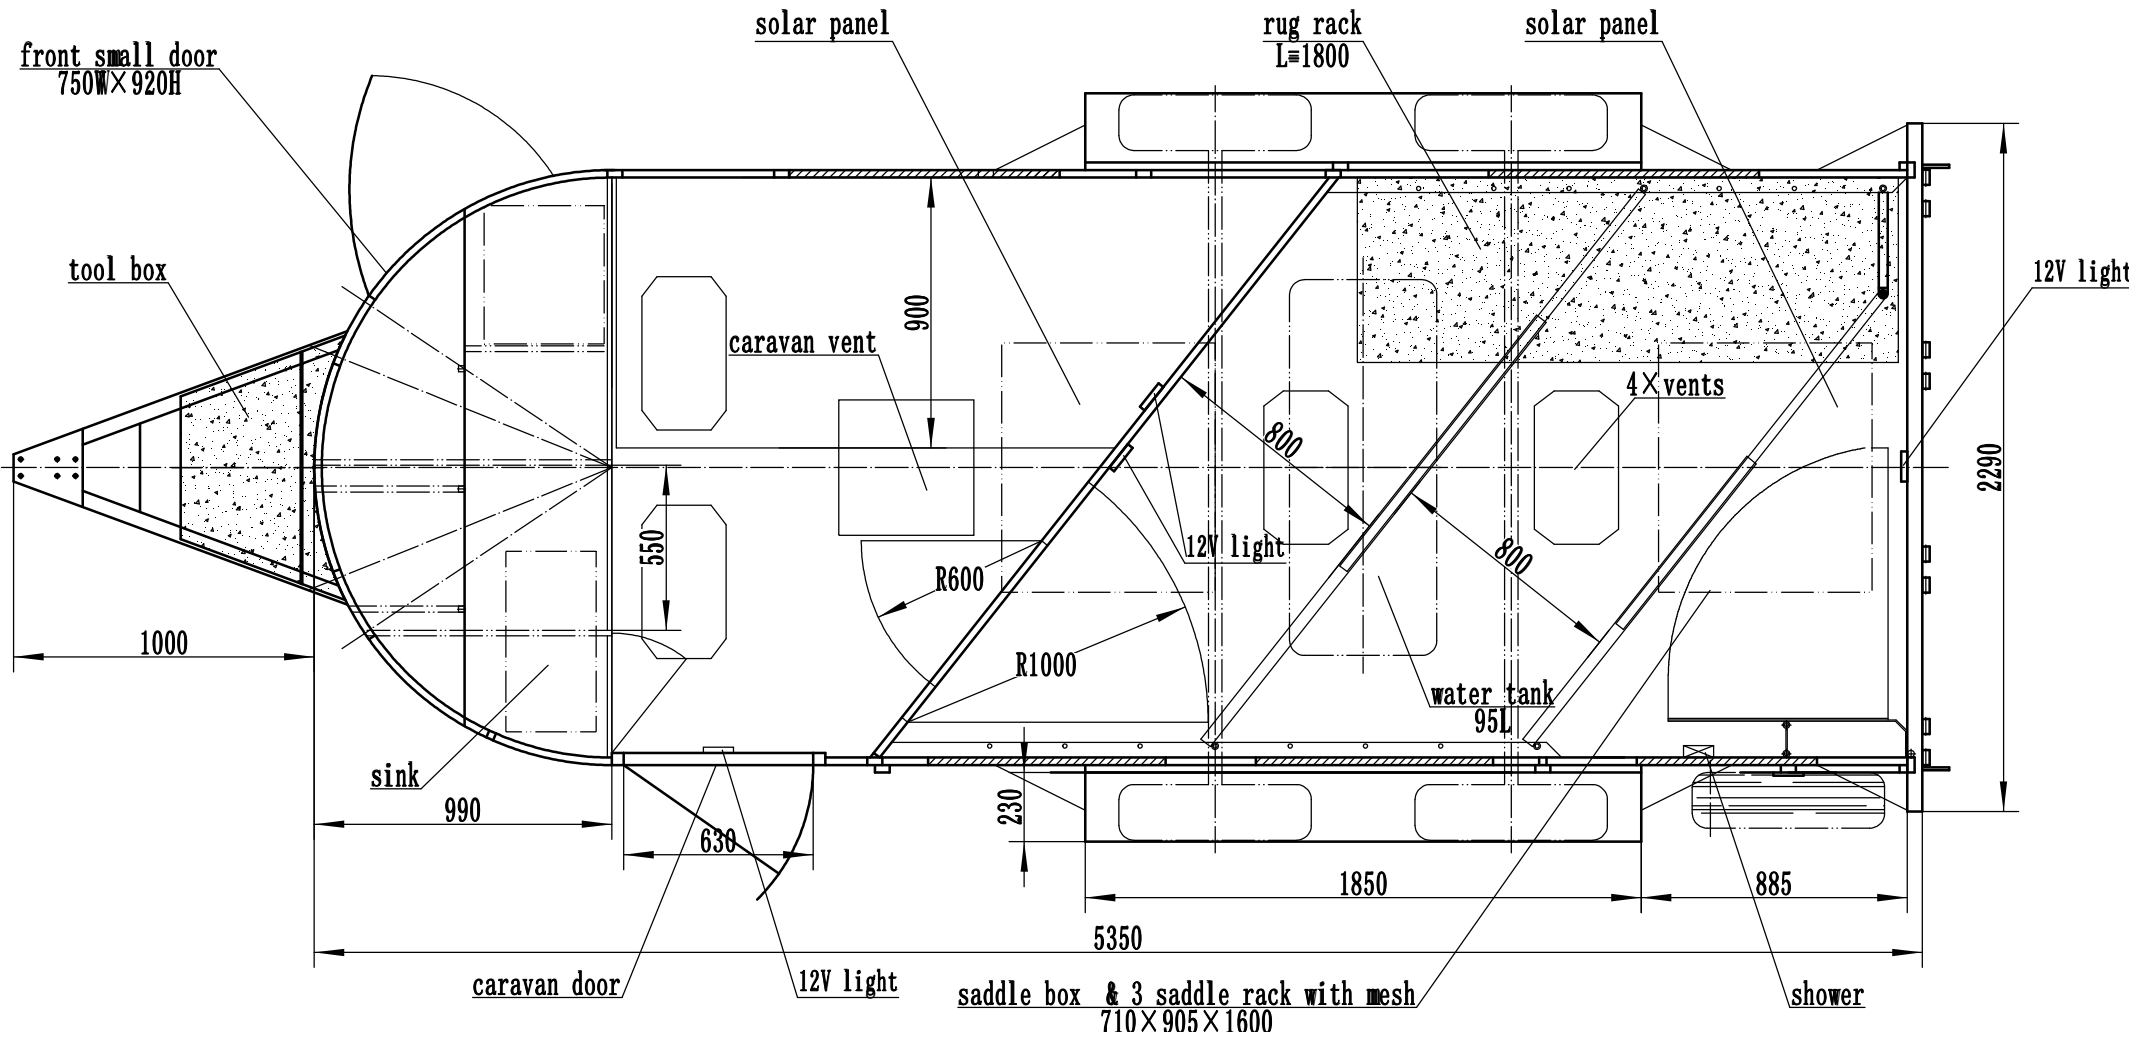

				<b>LAYOUT</b>		<b>HORSSEN TRAILER</b>		
				<b>Q235A</b>		<b>JHT. 2HAL-CAM. 4962. 01-00</b>		
标记	次数	更改文件名	签字	日期	图样标记	重量	比例	
设计		WFG					1:25	
				日期	2023. 2. 2	共	张	第

3×slide window

12V outside light

4350

1885

630

1760

900

900

300

front window

front small door

475

1860