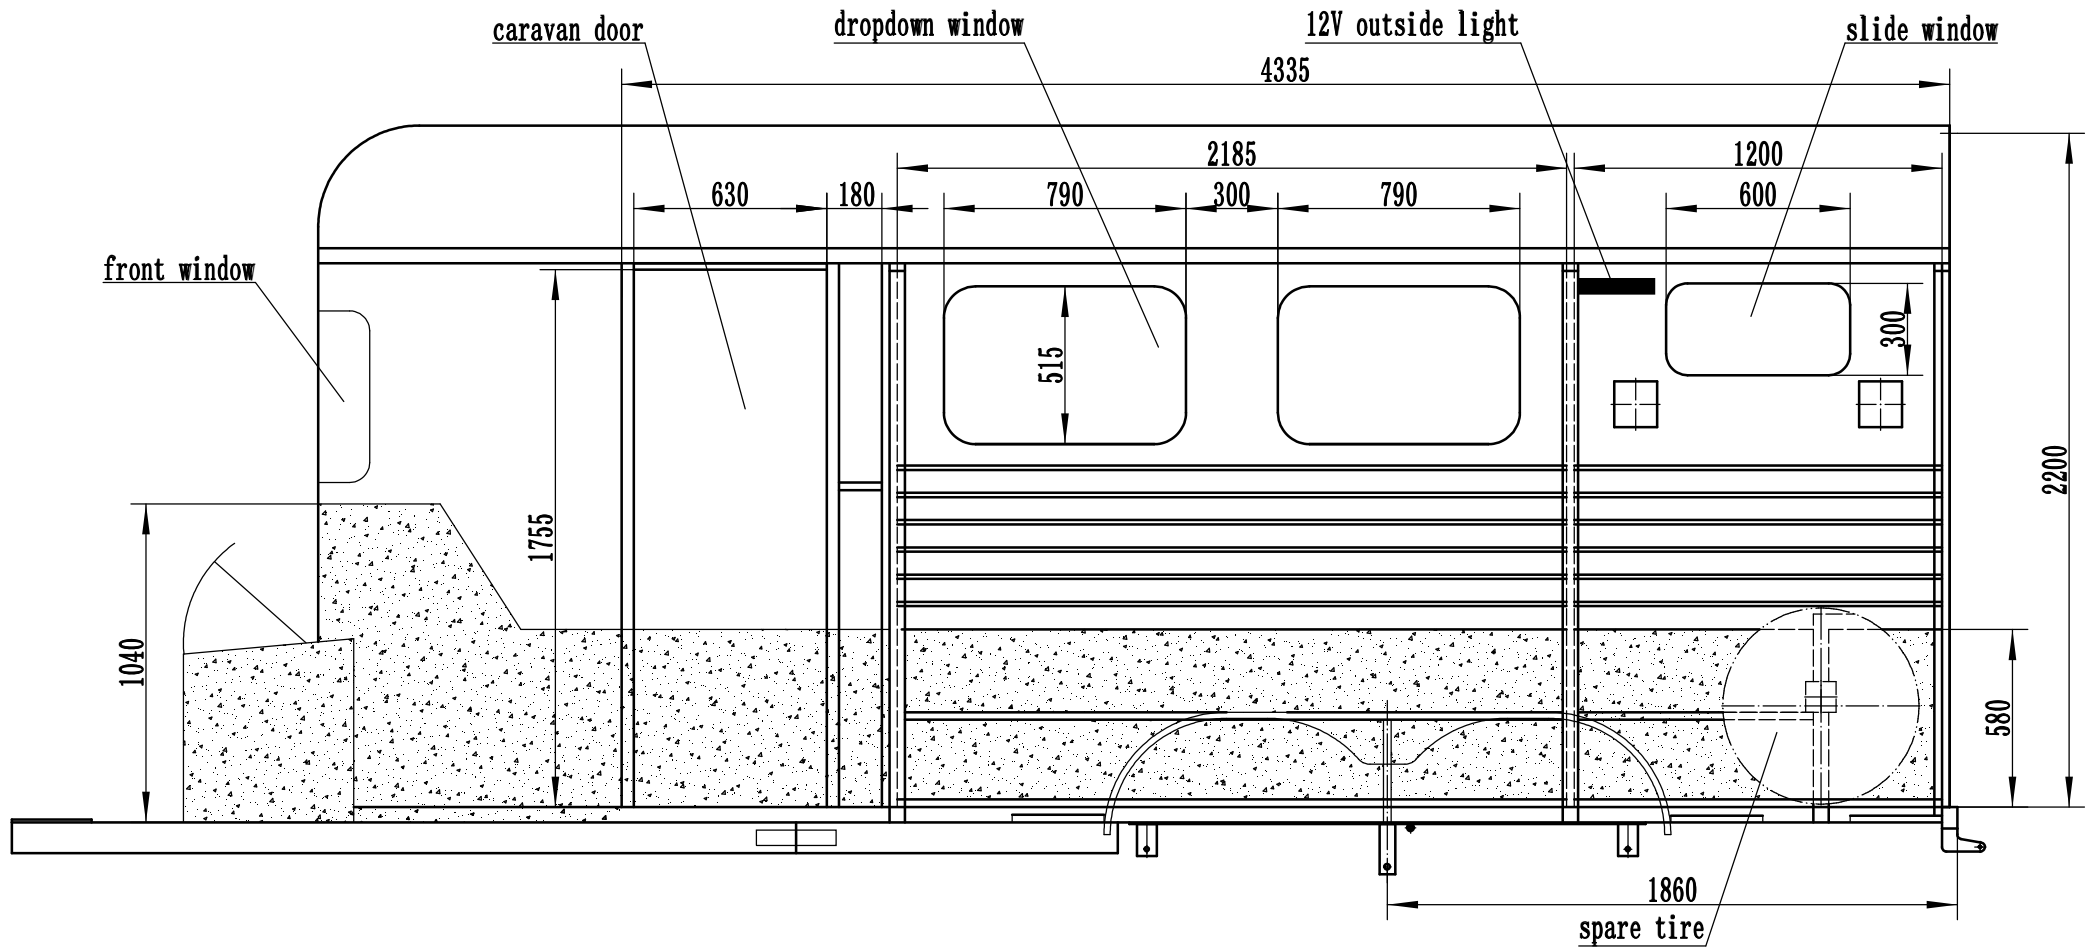

				<b>LAYOUT</b>		<b>HORSSEN TRAILER</b>		
				<b>Q235A</b>		<b>JHT. 2HAL-CAM. 4962. 01-00</b>		
标记	次数	更改文件名	签字	日期	图样标记	重量	比例	
设计		WFG					1:25	
				日期	2023. 2. 2	共	张	第

3×slide window

12V outside light

4350

1885

630

1760

900

900

300

front window

front small door

475

1860