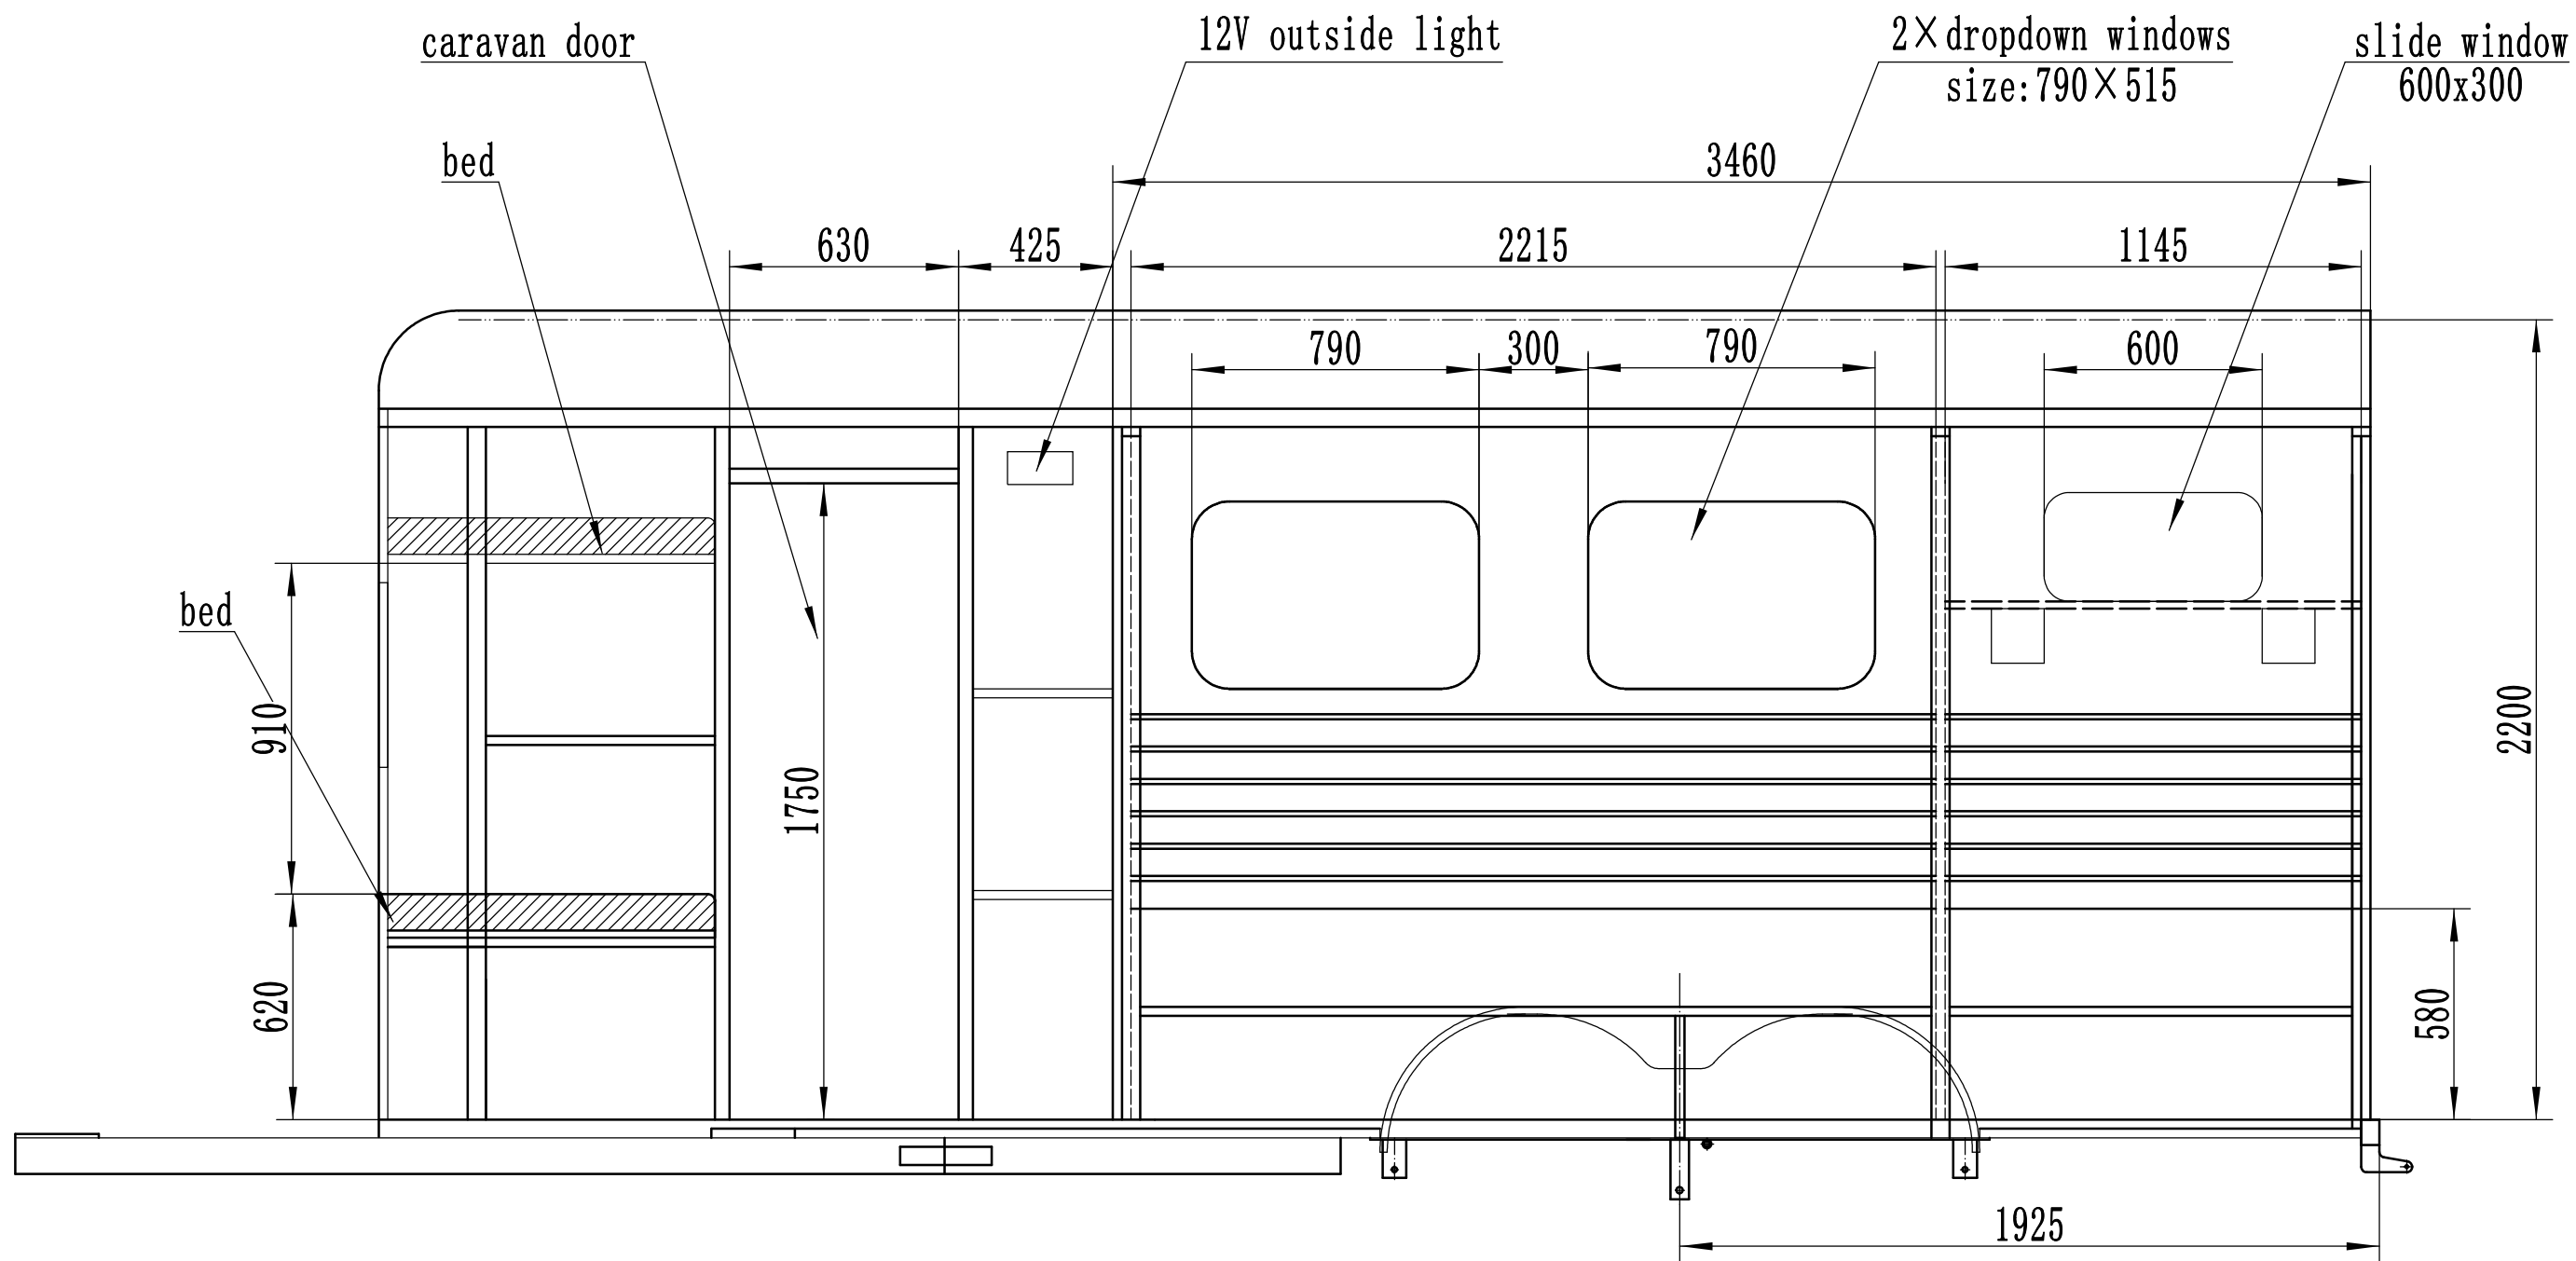

标记	数量	更改文件名	签字	日期
设计	WFG			
				日期 2019.11.29

LAYOUT	Q235A
--------	-------

HORSSEN TRAILER		
JHT. 2HAL-CAM. X19076. 00		
图样标记	重量	比例
		1:30
共张	第张	

caravan window  
 size: 1175 × 508