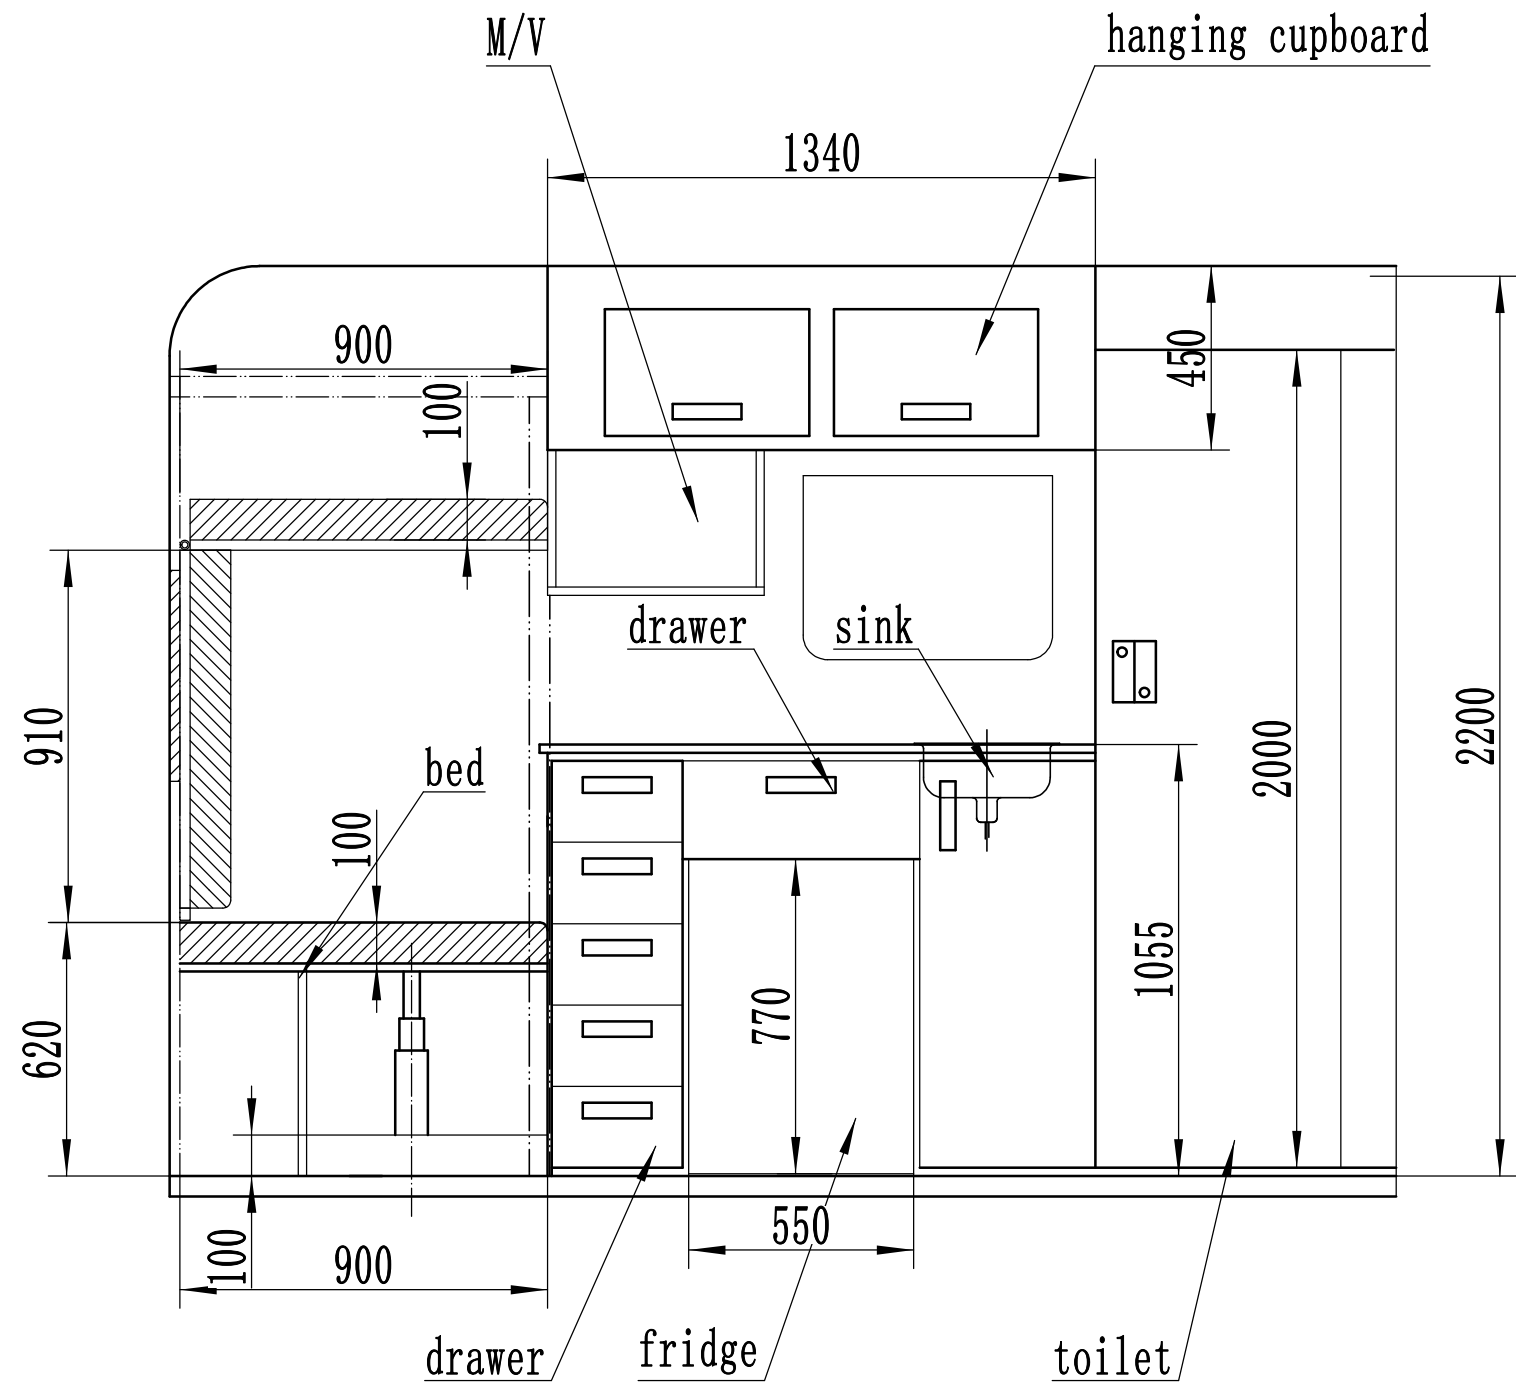

标记	数量	更改文件名	签字	日期
设计	WFG			
				日期 2019.11.29

LAYOUT	Q235A
--------	-------

HORSSEN TRAILER		
JHT. 2HAL-CAM. X19076. 00		
图样标记	重量	比例
		1:30
共张	第张	

caravan window  
 size: 1175 × 508