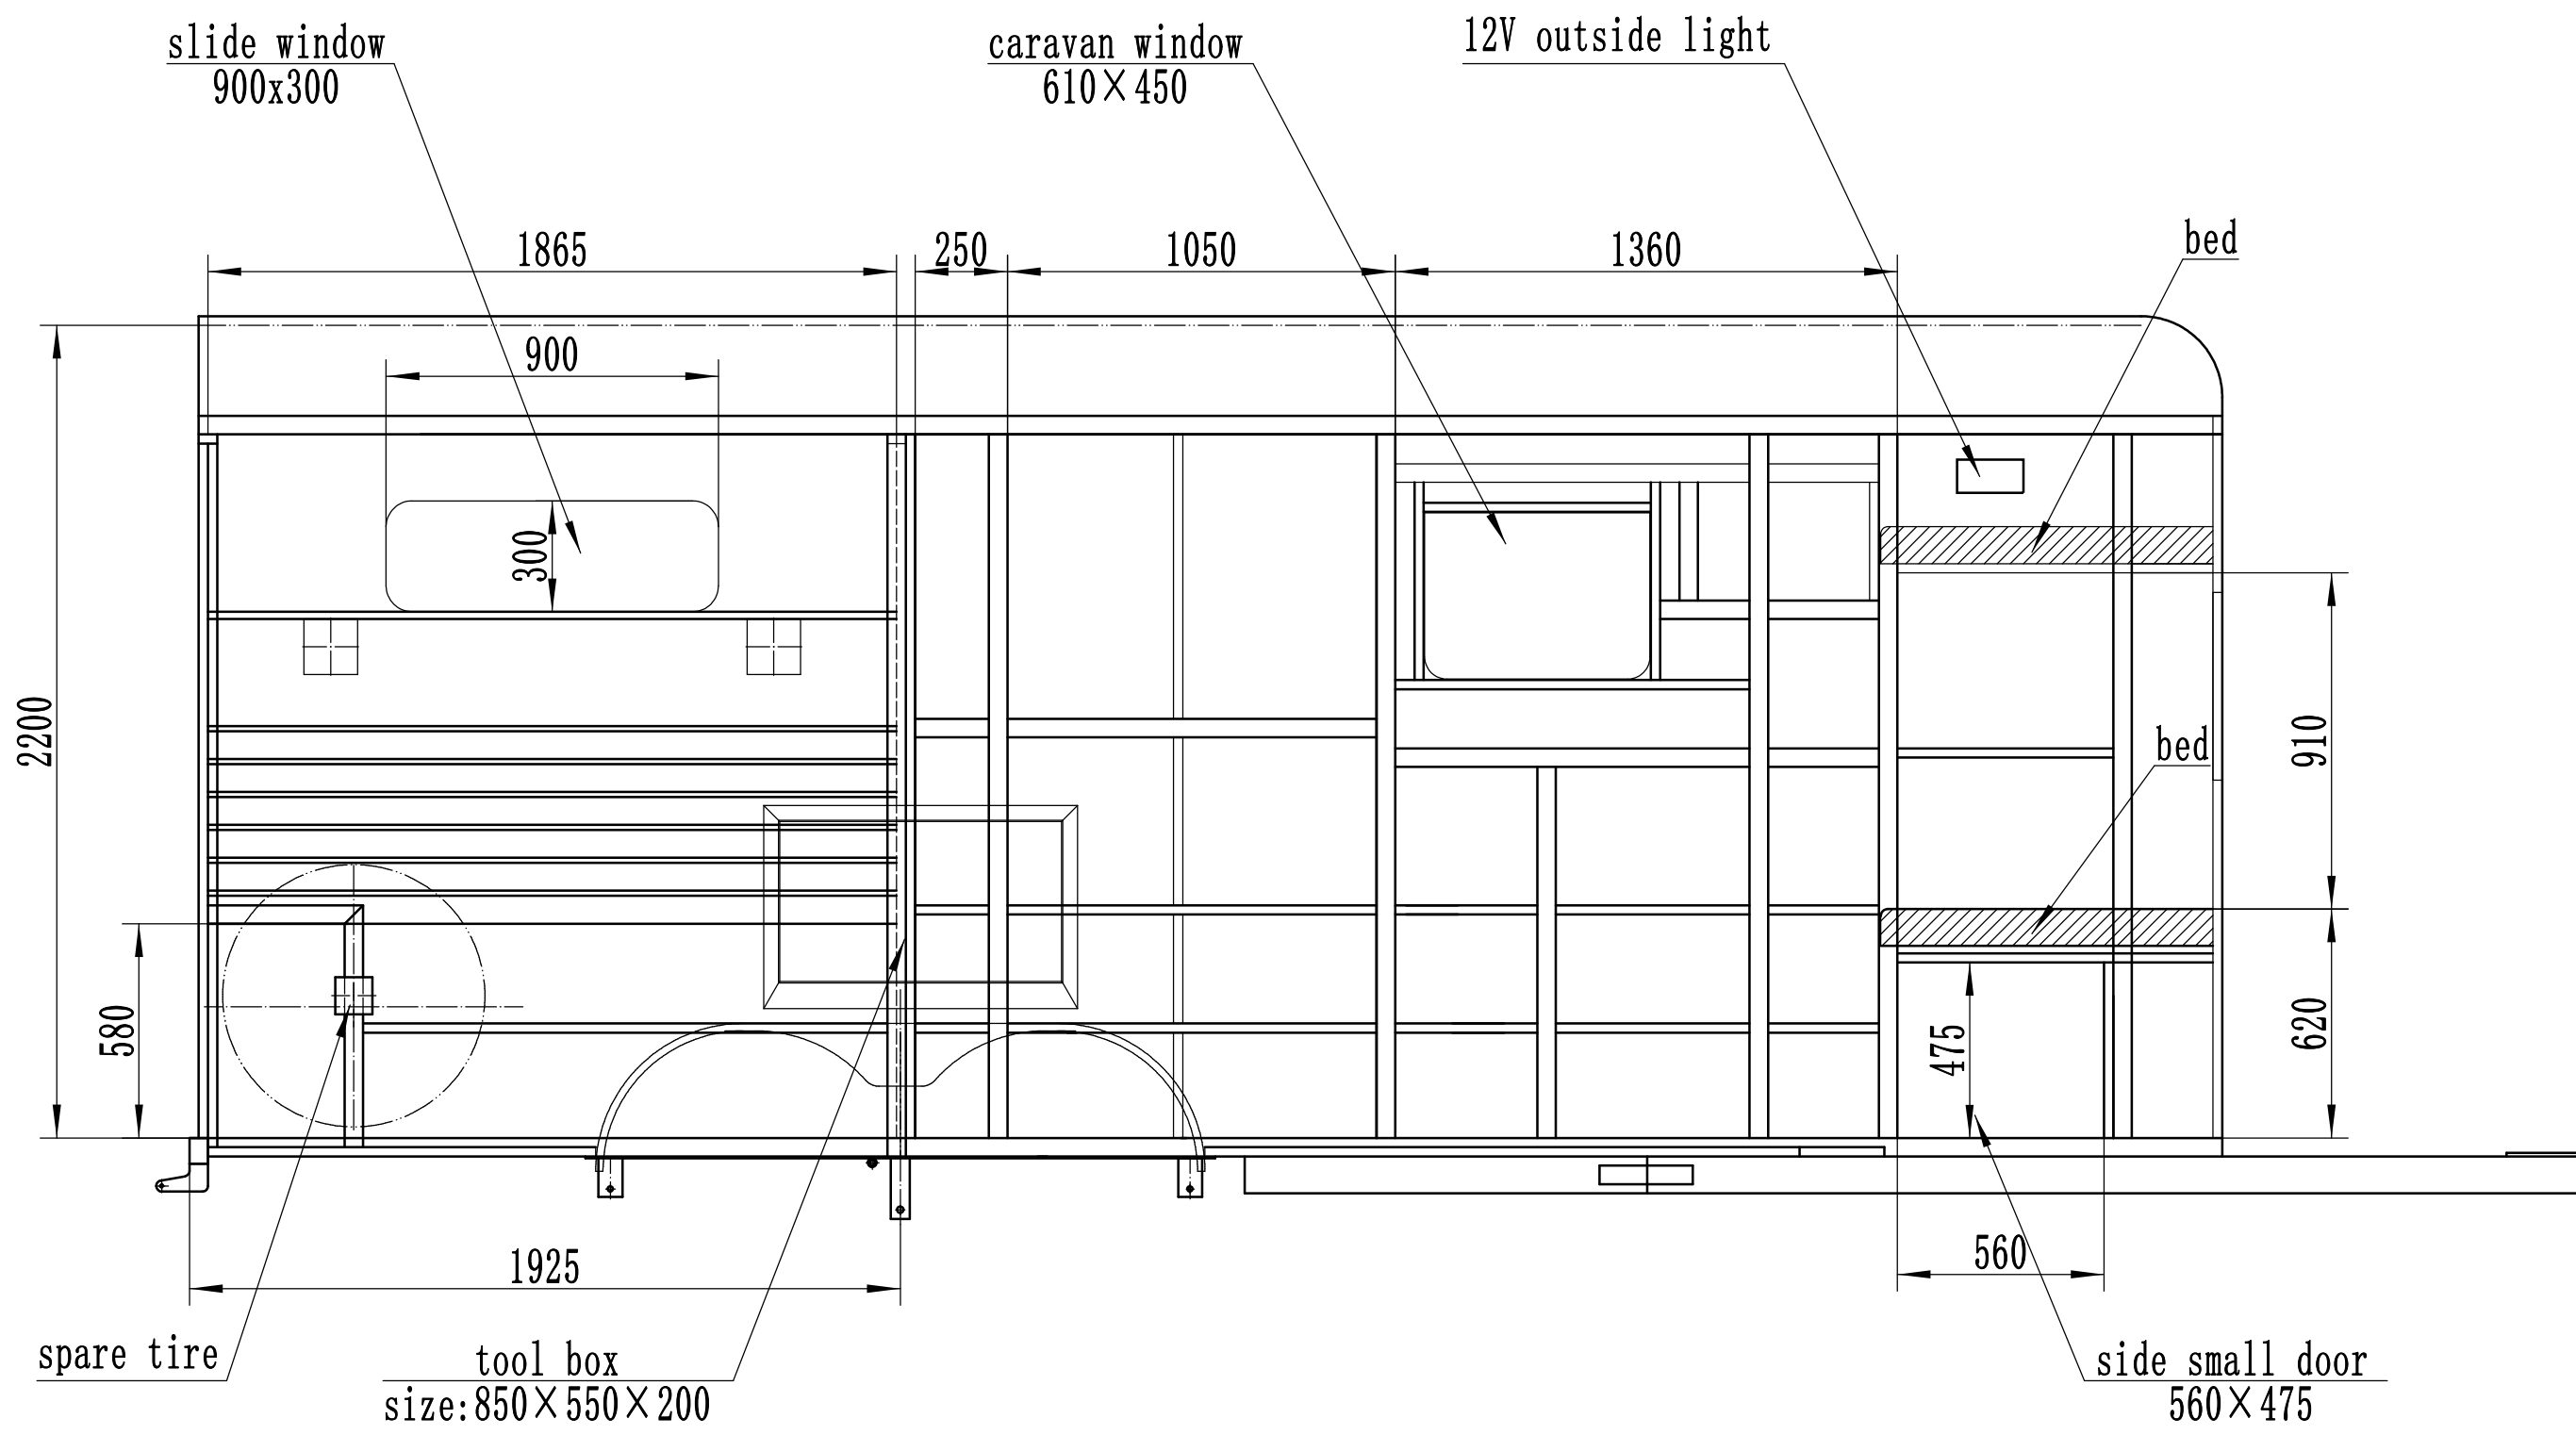

标记	数量	更改文件名	签字	日期
设计	WFG			
				日期 2019.11.29

LAYOUT	Q235A
--------	-------

HORSSEN TRAILER		
JHT. 2HAL-CAM. X19076. 00		
图样标记	重量	比例
		1:30
共张	第张	

caravan window  
 size: 1175 × 508