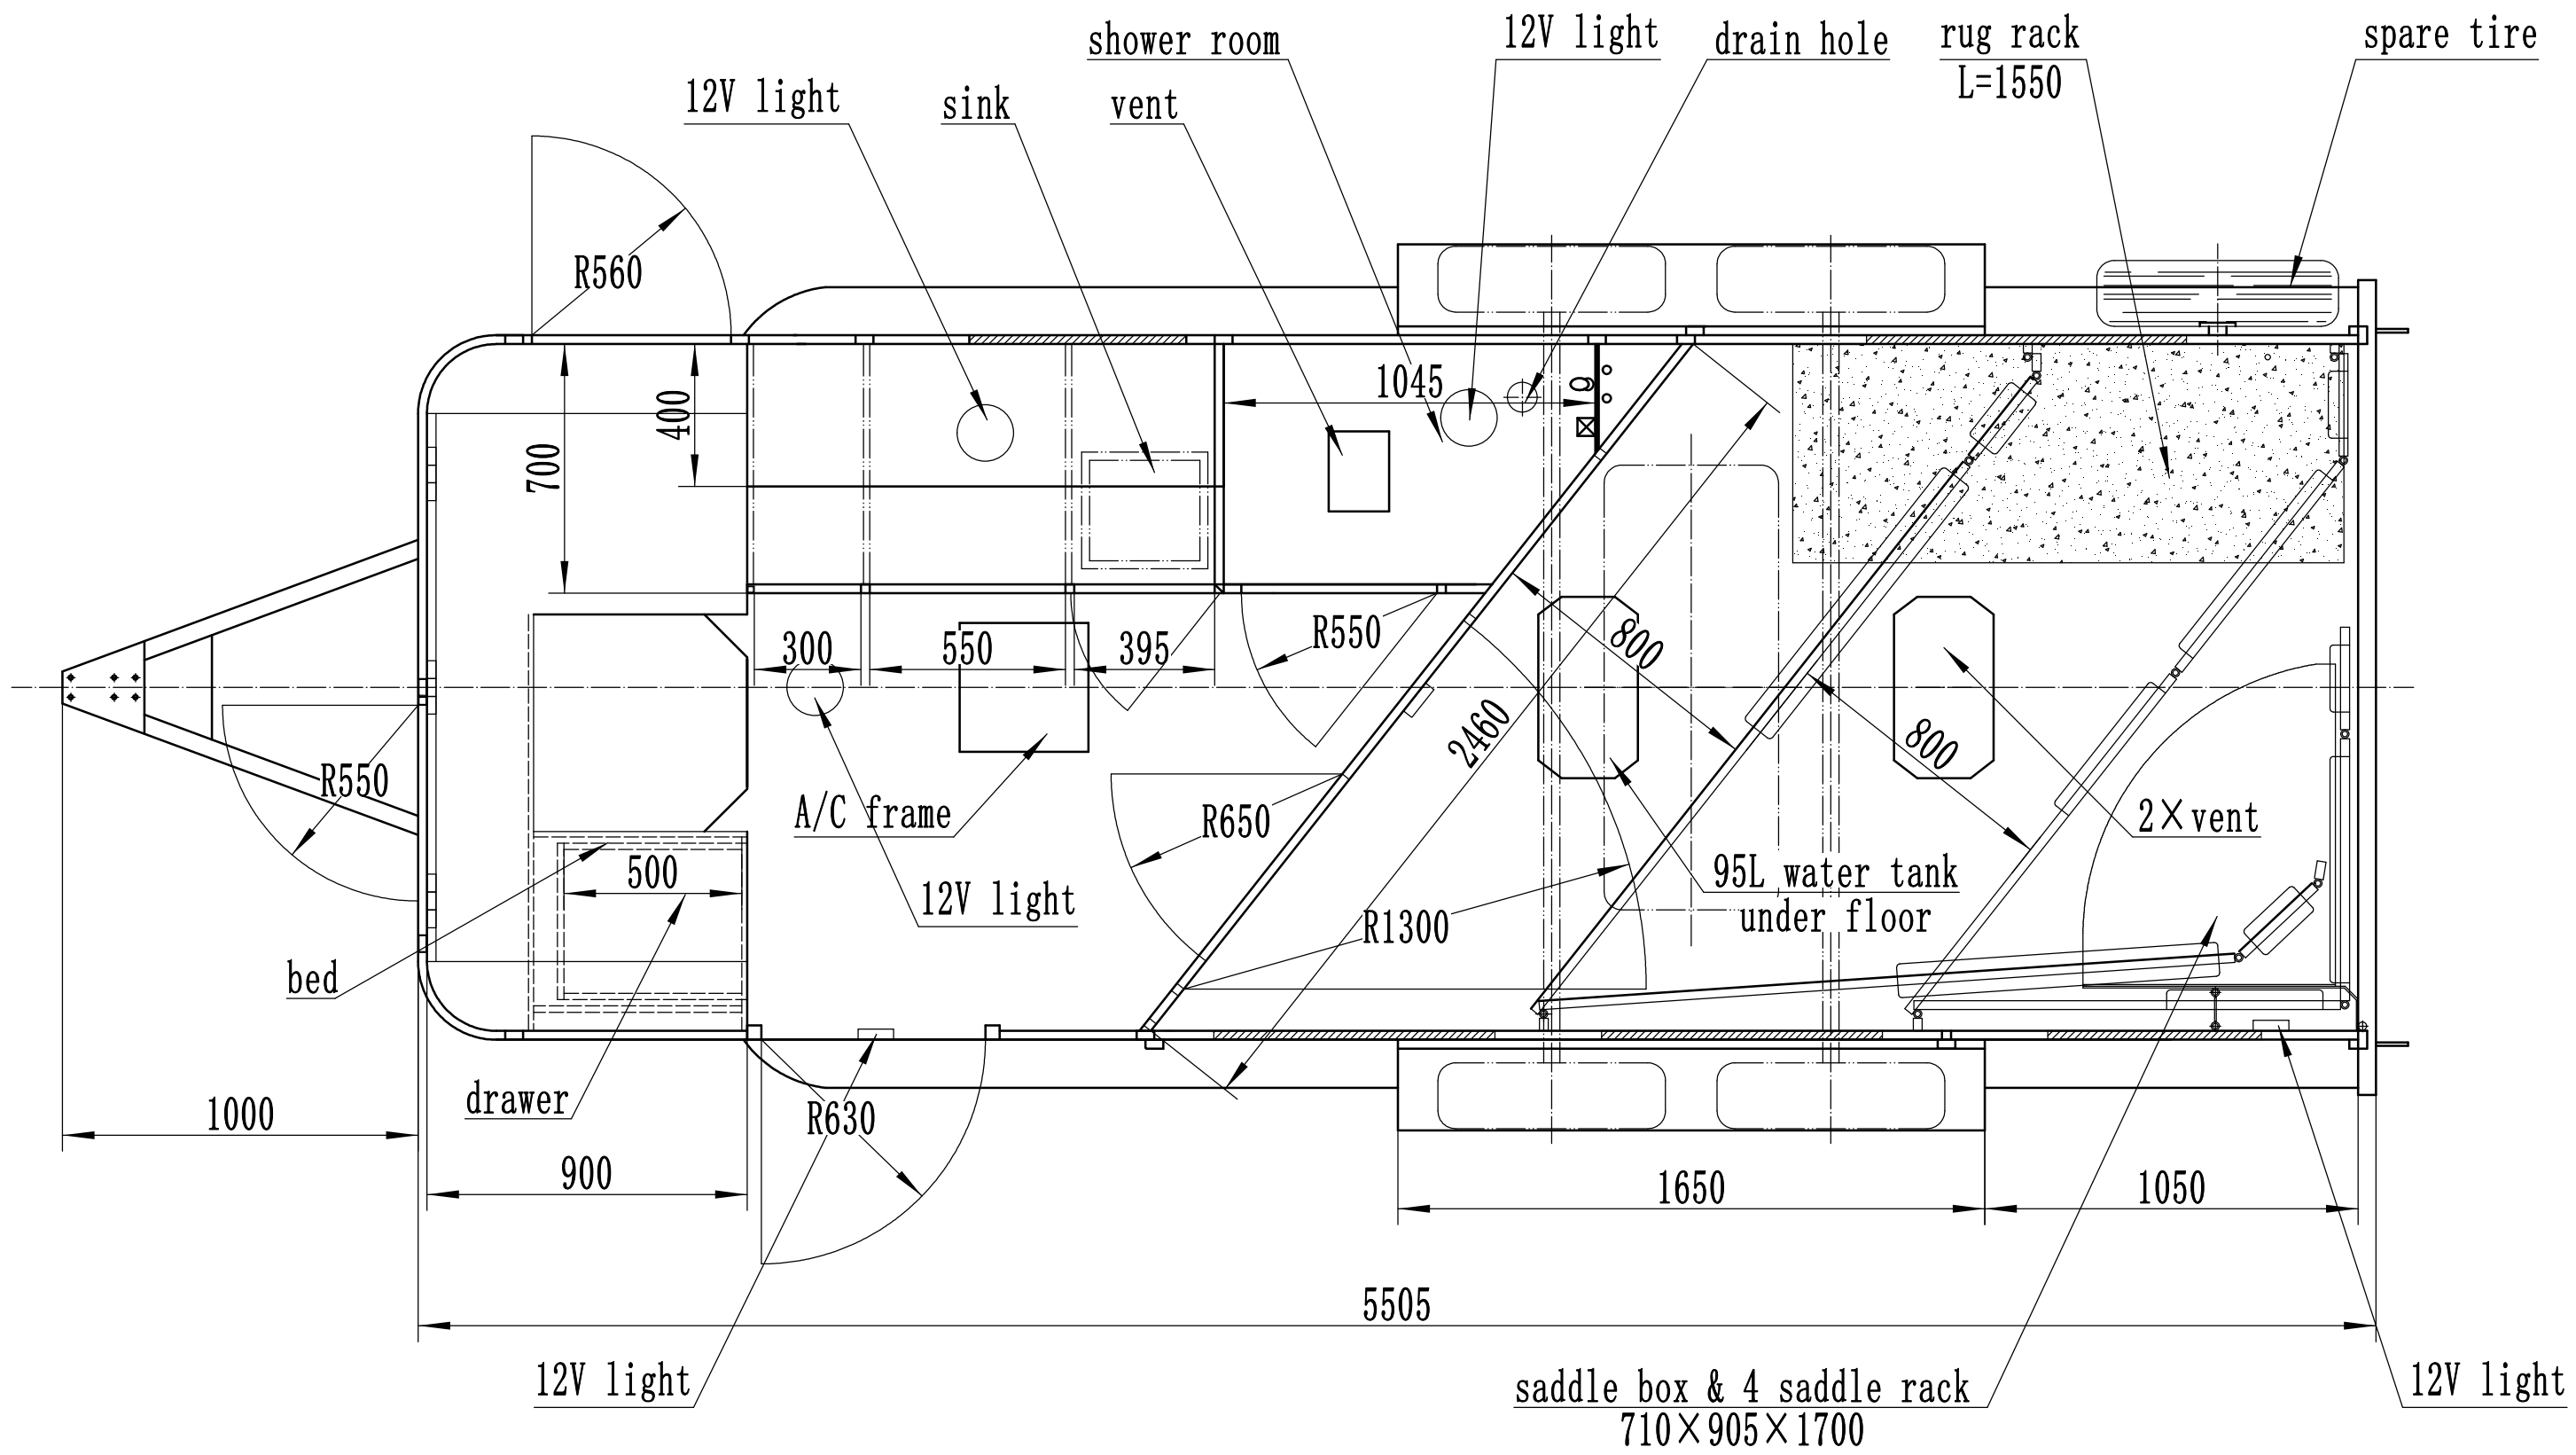

标记	数量	更改文件名	签字	日期
设计	WFG			
				日期 2019.11.29

LAYOUT	Q235A
--------	-------

HORSSEN TRAILER		
JHT. 2HAL-CAM. X19076. 00		
图样标记	重量	比例
		1:30
共张	第张	

caravan window  
 size: 1175 × 508