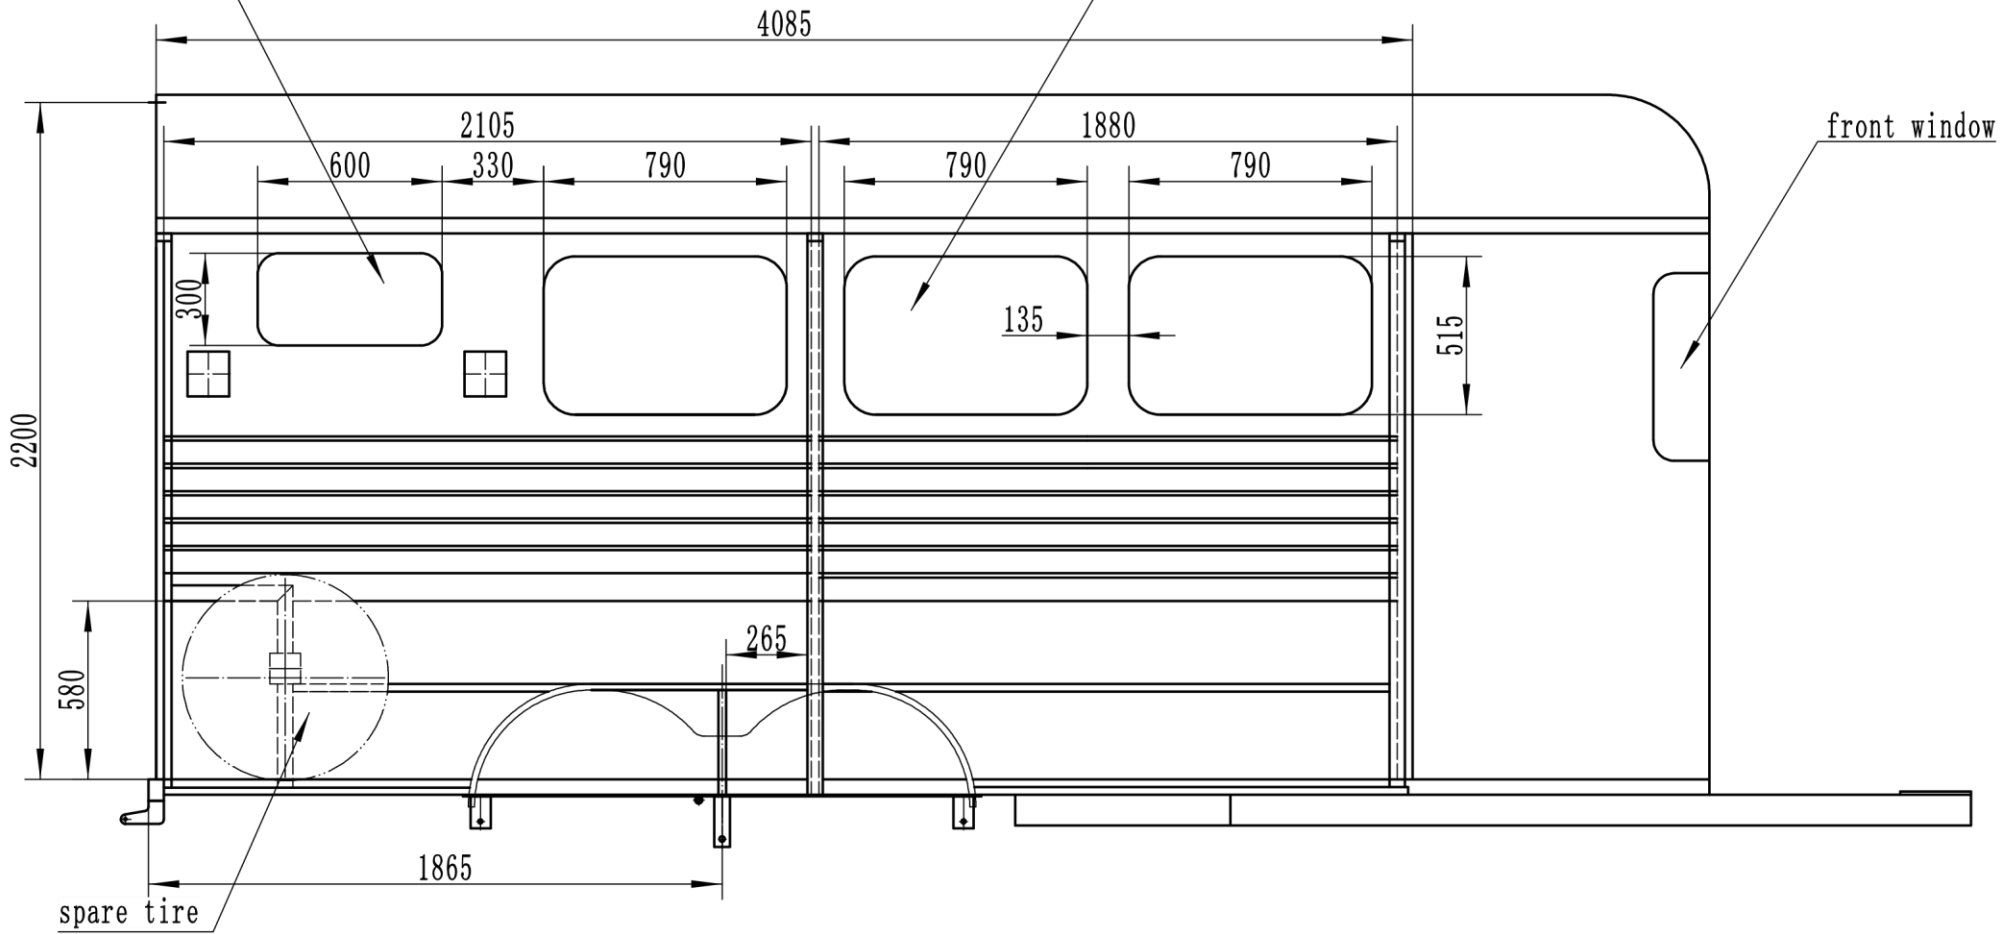

				Q235A		TRAILER	
标记 处数 分区 更改文件号 签名 件、月、日						LAYOUT	
设计 shaofang 2017.8.1 标准化				阶段 标记 重量 比例			
审核						1:25	
工艺				批准		共 张 第 张 JHT. 3HAL. 2897.01-00	

slide windows
600×300

3×dropdown windows
790×515

wardrobe

M/V

hanging cupboard

sink

fridge