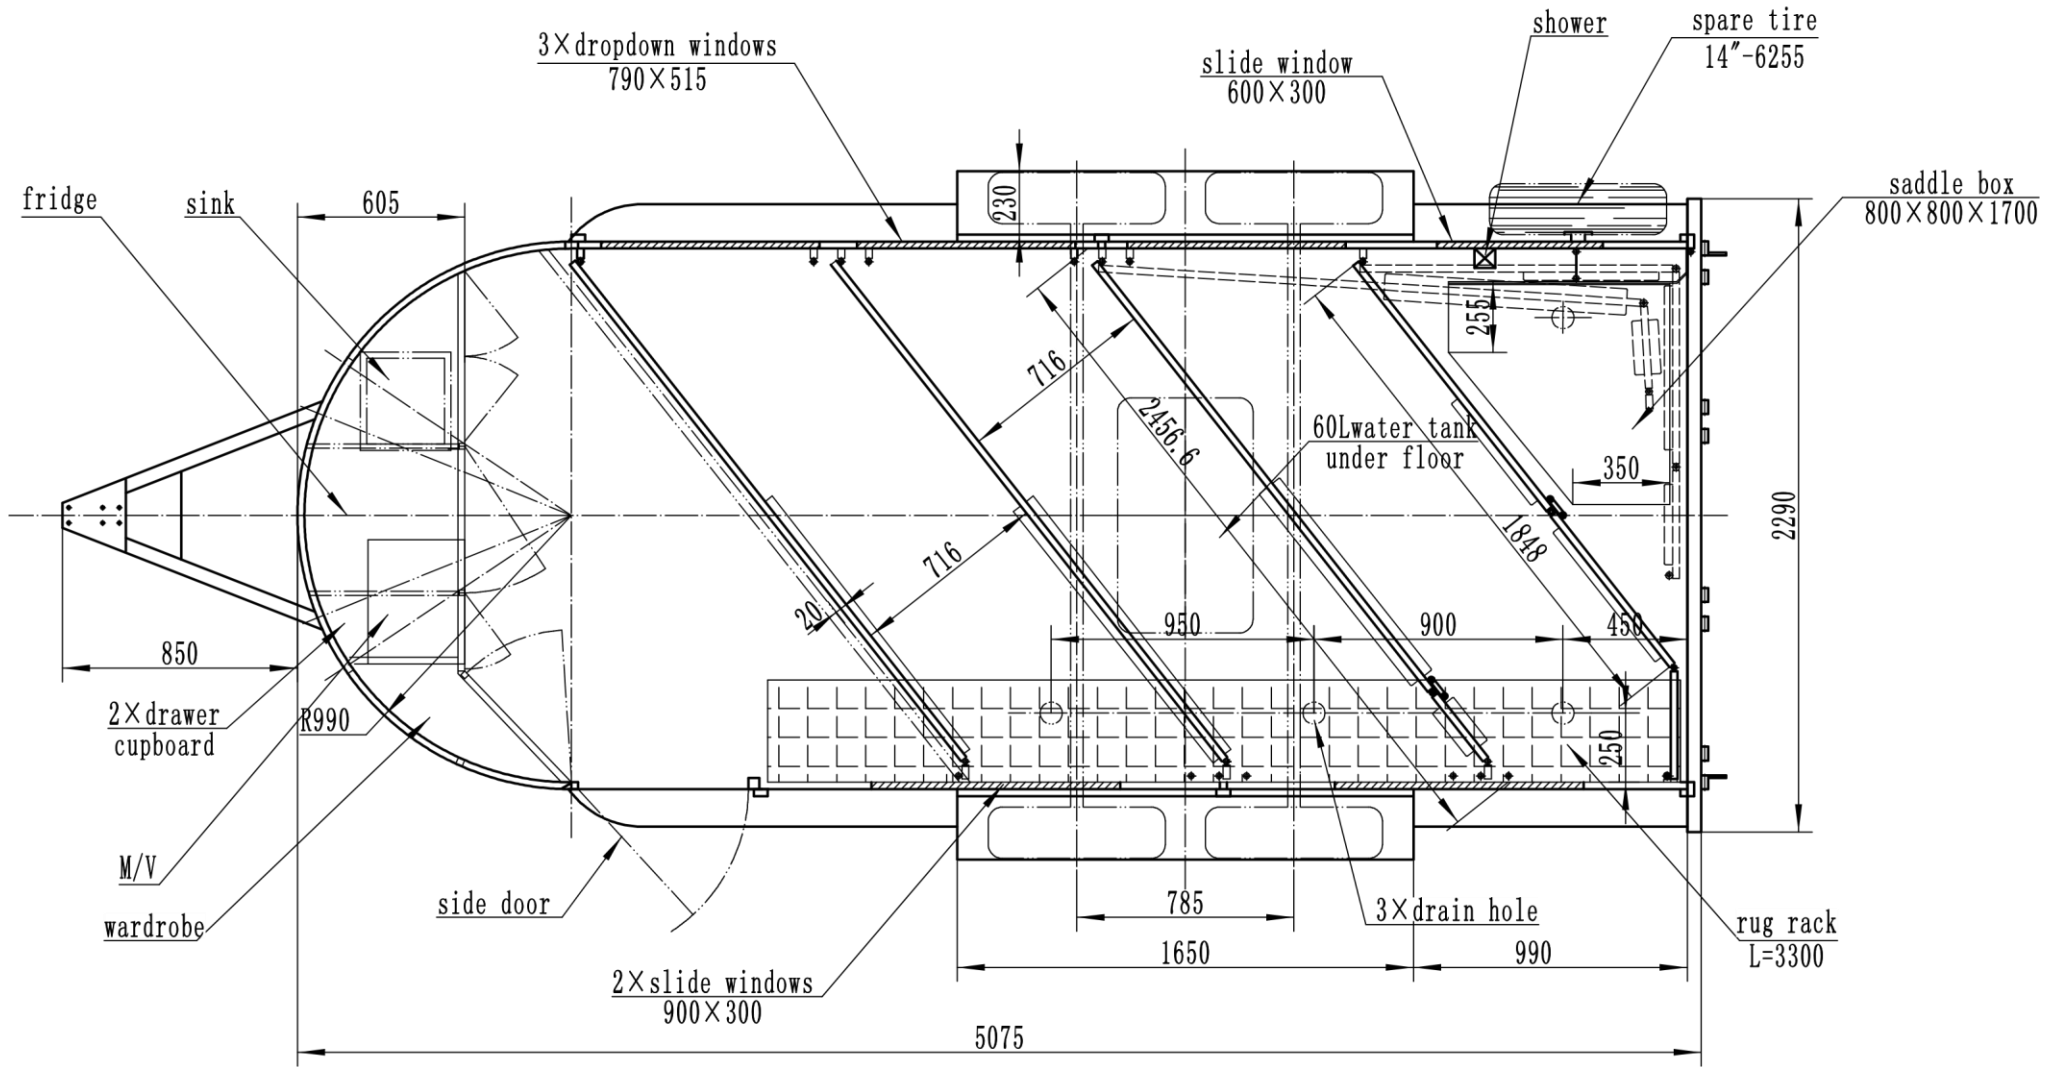

				Q235A		TRAILER	
标记 处数 分区 更改文件号 签名 件、月、日						LAYOUT	
设计 shaofang 2017.8.1 标准化				阶段 标记 重量 比例			
审核						1:25	
工艺				批准		共 张 第 张 JHT. 3HAL. 2897.01-00	

slide windows
600×300

3×dropdown windows
790×515

wardrobe

M/V

hanging cupboard

sink

fridge