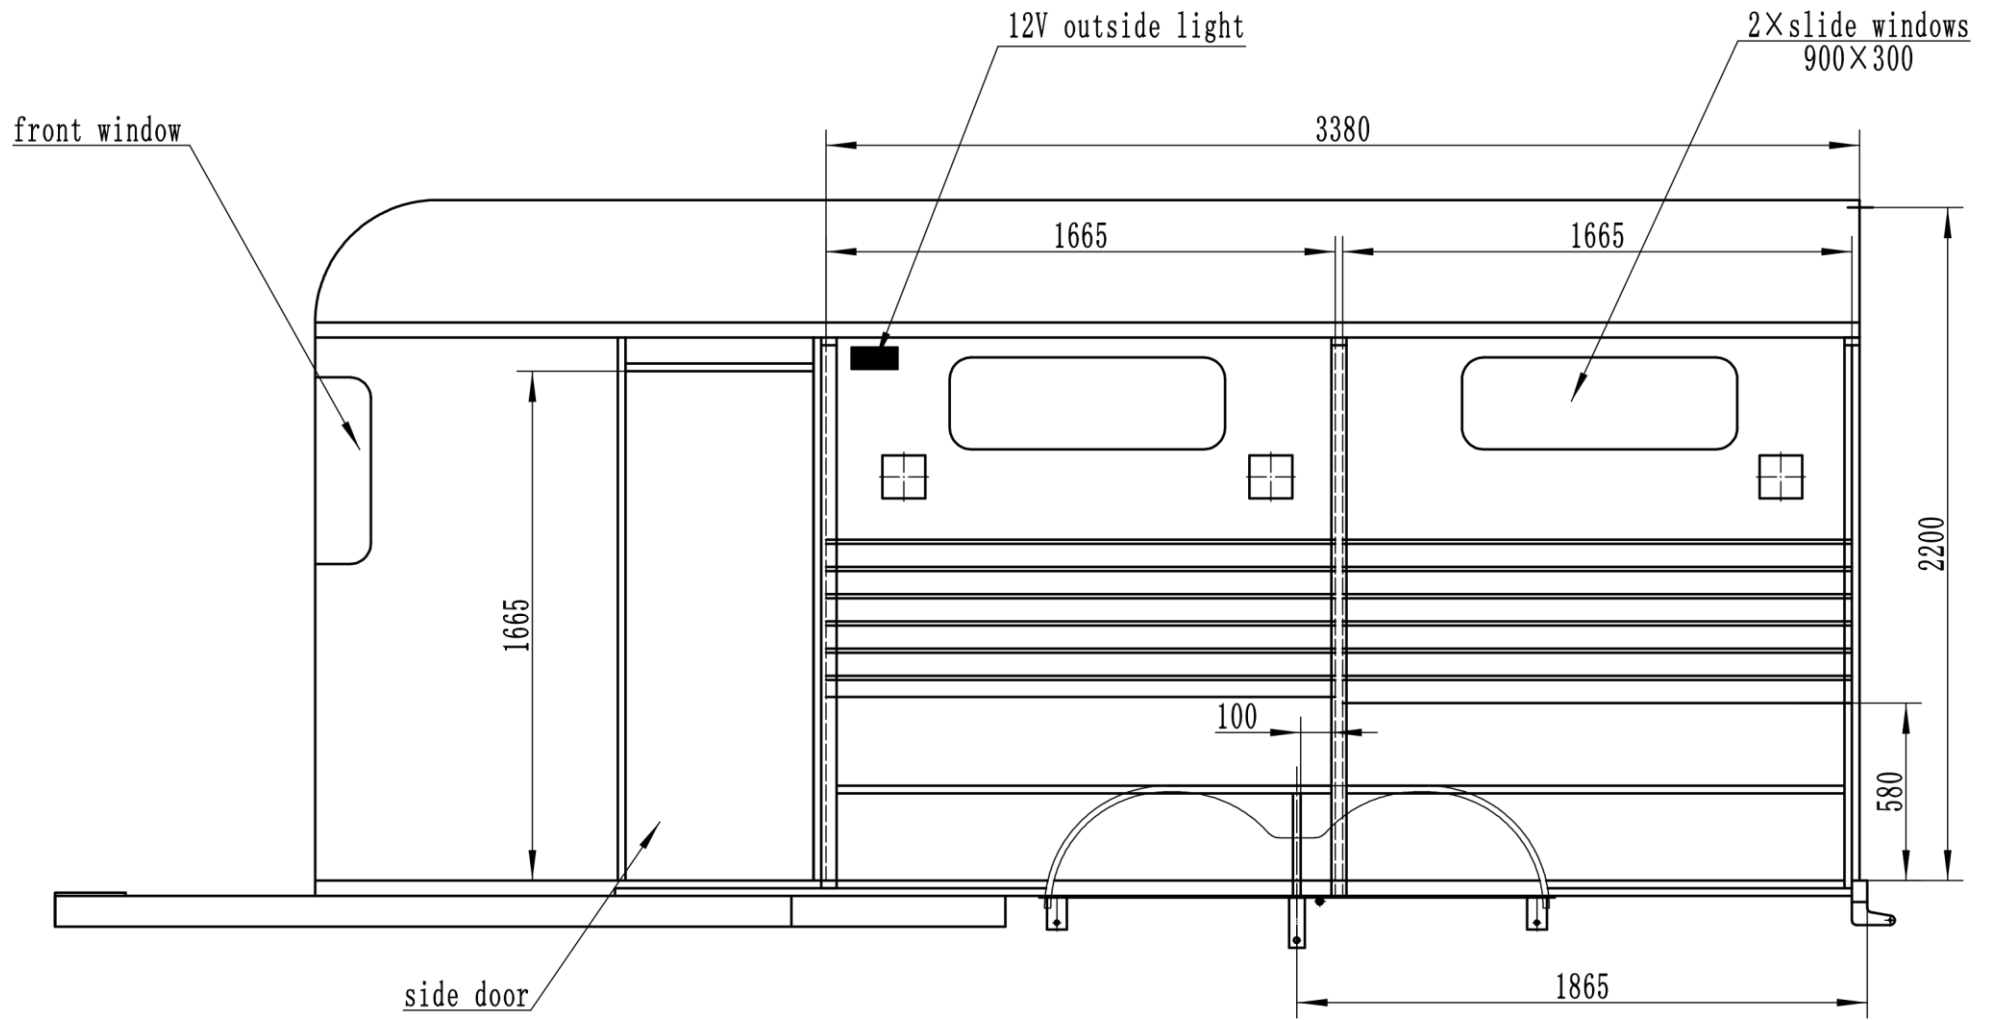

				Q235A		TRAILER	
标记 处数 分区 更改文件号 签名 件、月、日						LAYOUT	
设计 shaofang 2017.8.1 标准化				阶段 标记 重量 比例			
审核						1:25	
工艺				批准		共 张 第 张 JHT. 3HAL. 2897.01-00	

slide windows
600×300

3×dropdown windows
790×515

wardrobe

M/V

hanging cupboard

sink

fridge