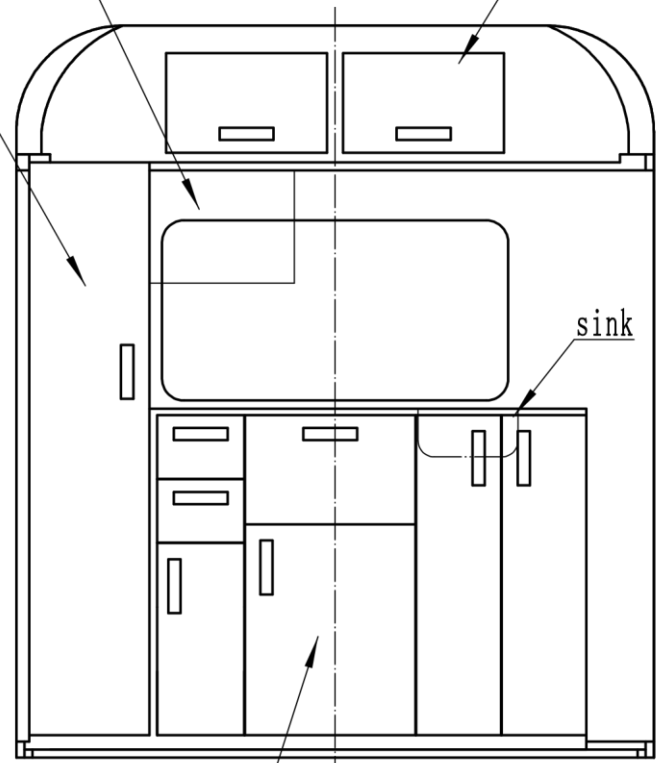

				Q235A		TRAILER	
标记 处数 分区 更改文件号 签名 件、月、日						LAYOUT	
设计 shaofang 2017.8.1 标准化				阶段 标记 重量 比例			
审核						1:25	
工艺				批准		共 张 第 张 JHT. 3HAL. 2897.01-00	

slide windows
600×300

3×dropdown windows
790×515

wardrobe

M/V

hanging cupboard

sink

fridge