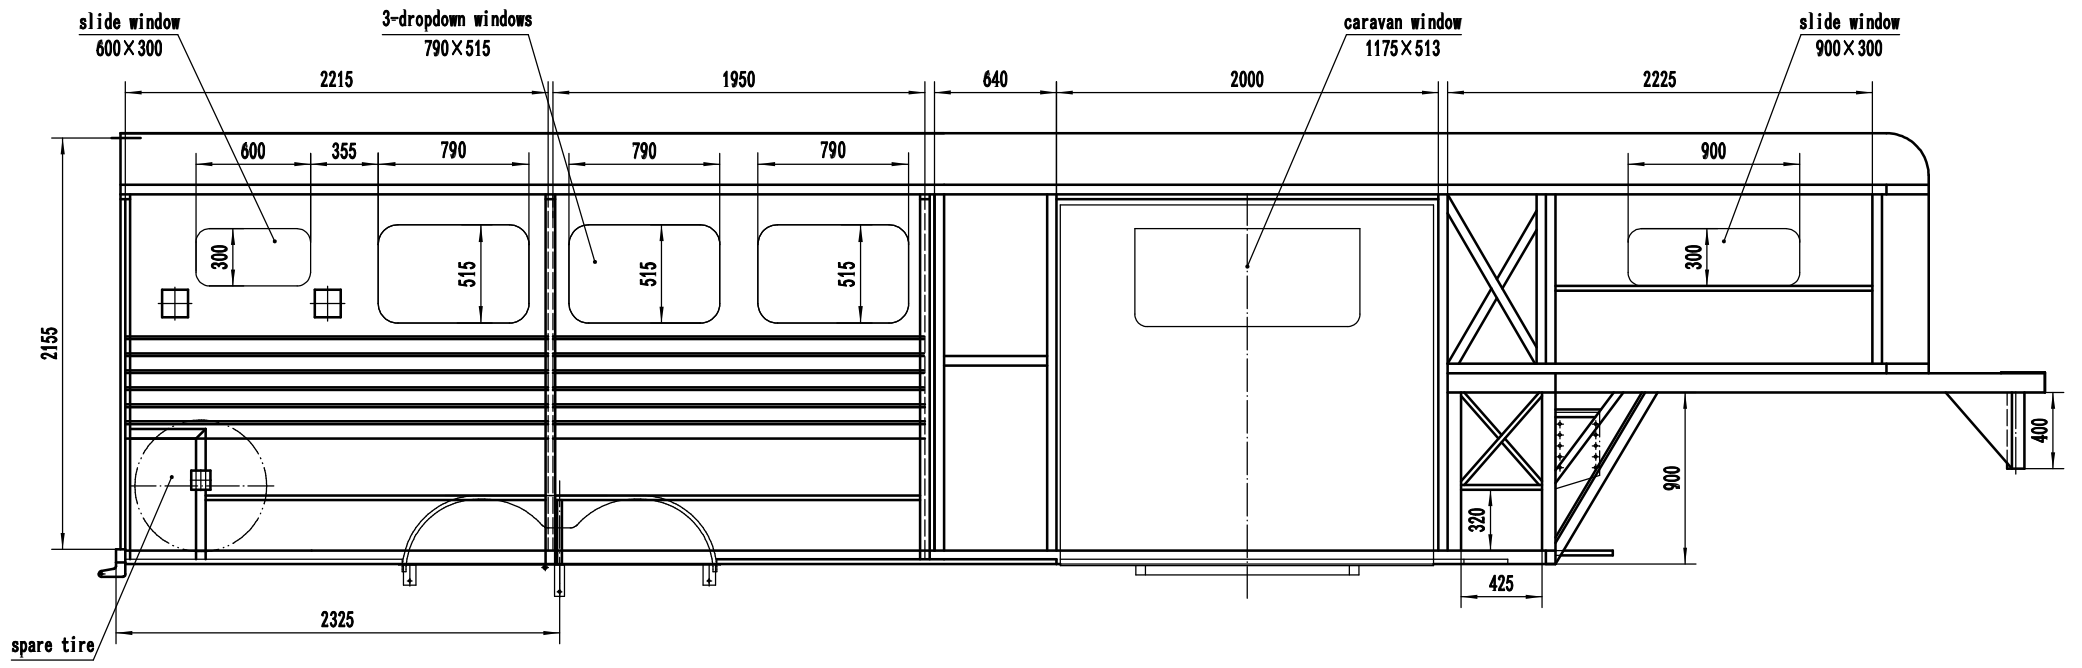

		LAYOUT	HORSSER TRAILER	
			JRT. 3HAGNS. 2831-03	
繪者	校核	Q235A	圖號	比例
設計			1:28.5	
		共 頁 第 頁		

hanging cupboard

hanging cupboard

2-12V light