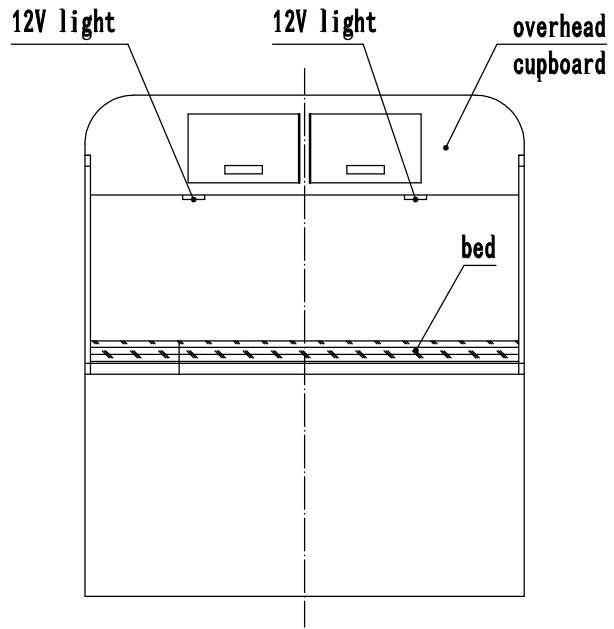

		LAYOUT	HORSSER TRAILER	
			JRT. 3HAGNS. 2831-03	
繪者	校核	Q235A	圖號	比例
設計			1:28.5	
		共 頁 第 頁		

hanging cupboard

hanging cupboard

2-12V light