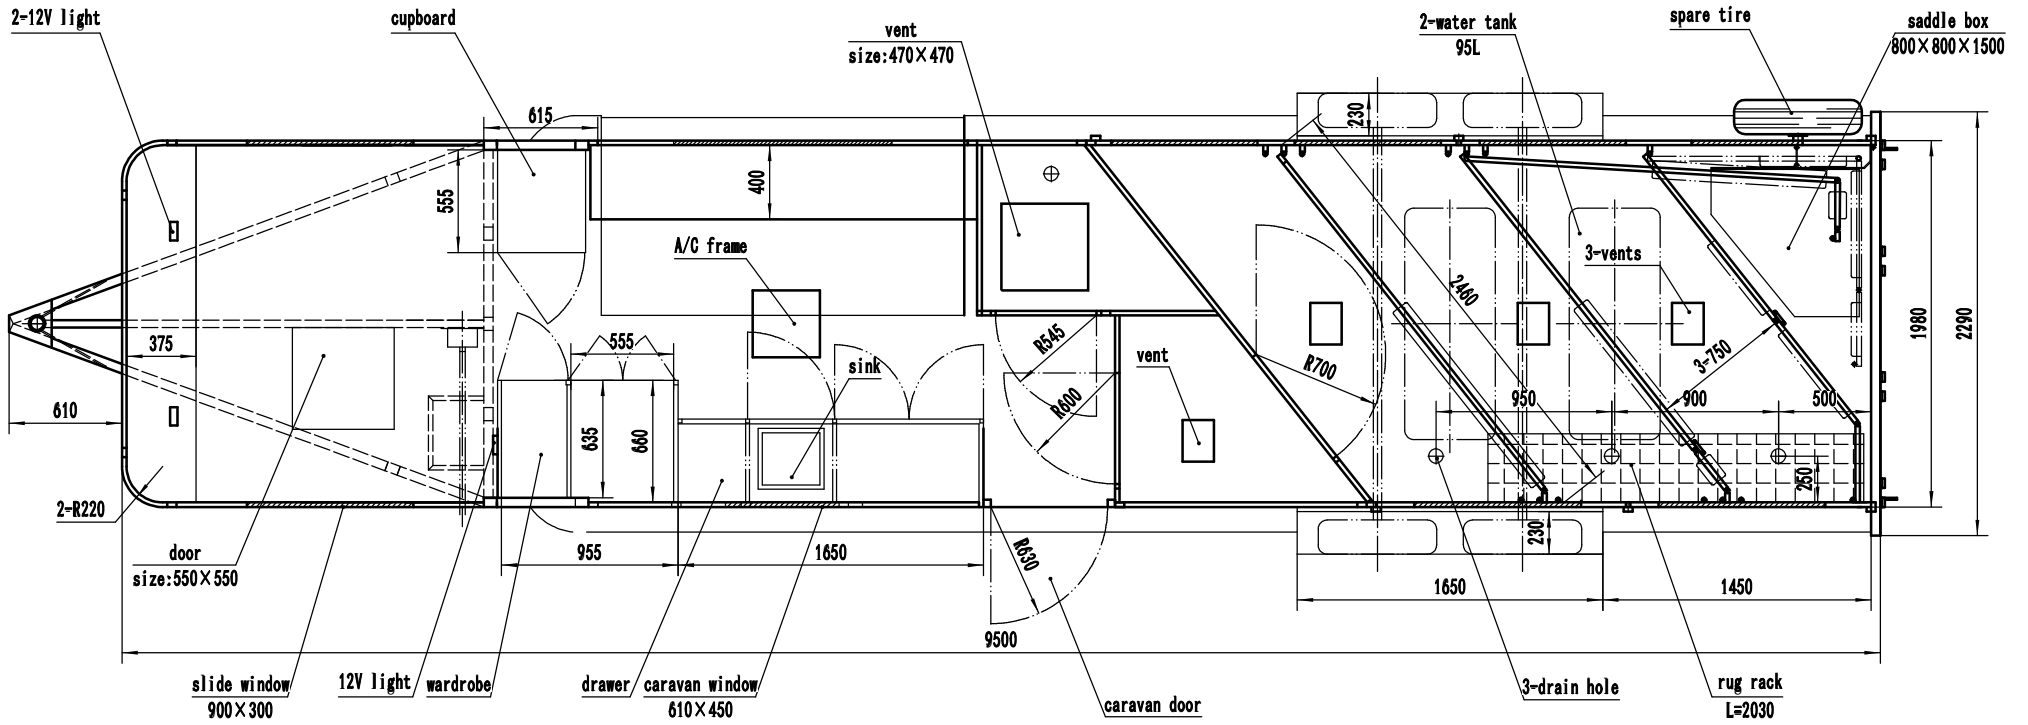

		LAYOUT	HORSSER TRAILER	
			JRT. 3HAGNS. 2831-03	
繪者	校核	Q235A	圖號	比例
設計			1:28.5	
		共 頁 第 頁		

hanging cupboard

hanging cupboard

2-12V light