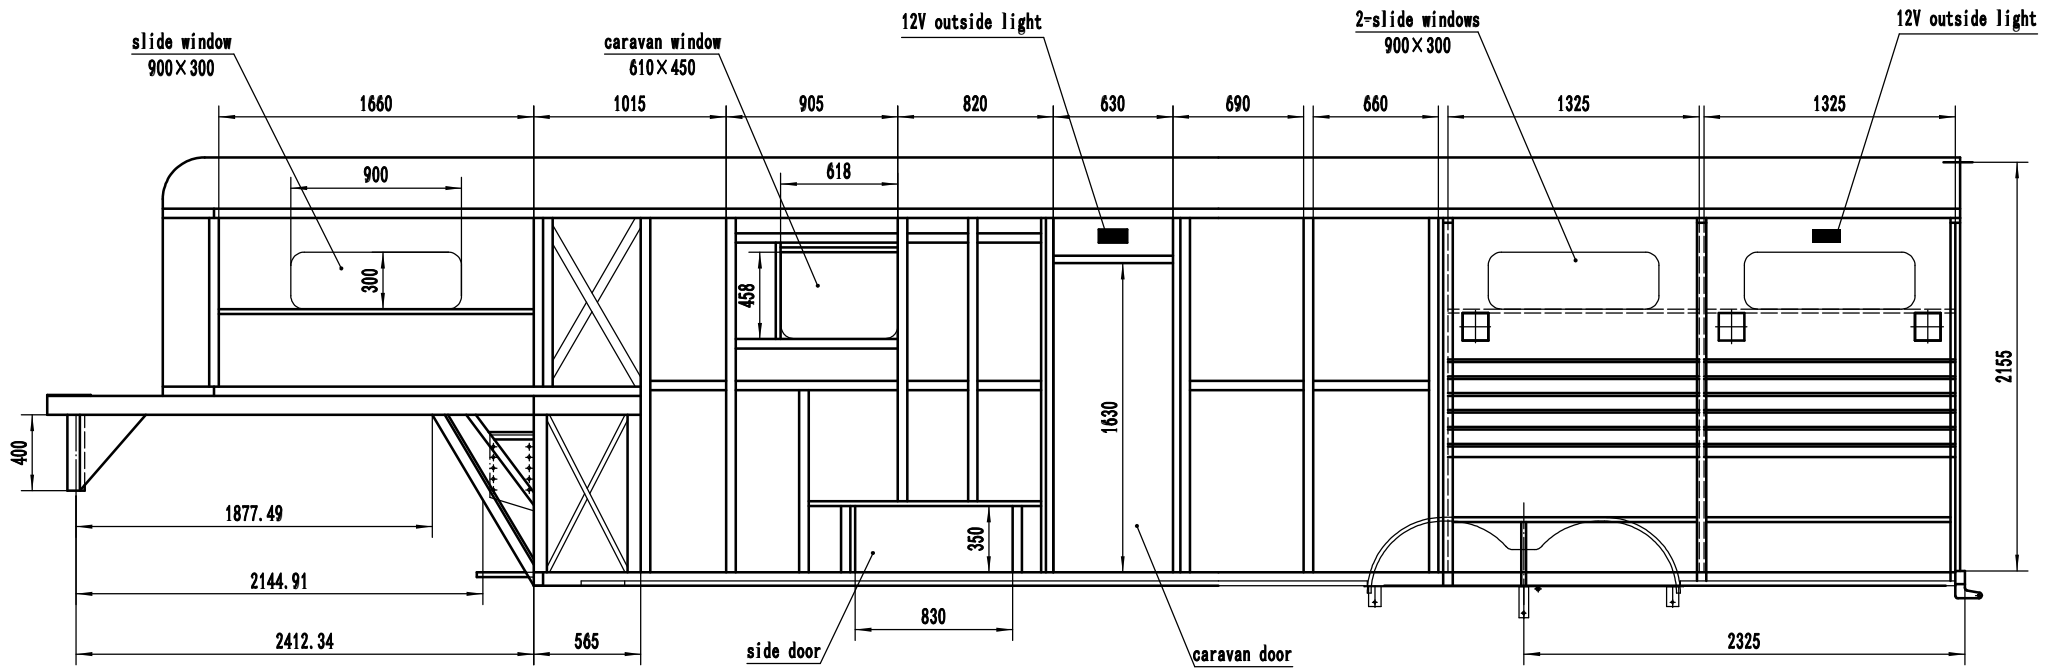

		LAYOUT	HORSSER TRAILER	
			JRT. 3HAGNS. 2831-03	
繪者	校核	Q235A	圖號	比例
設計			1:28.5	
		共 頁 第 頁		

hanging cupboard

hanging cupboard

2-12V light