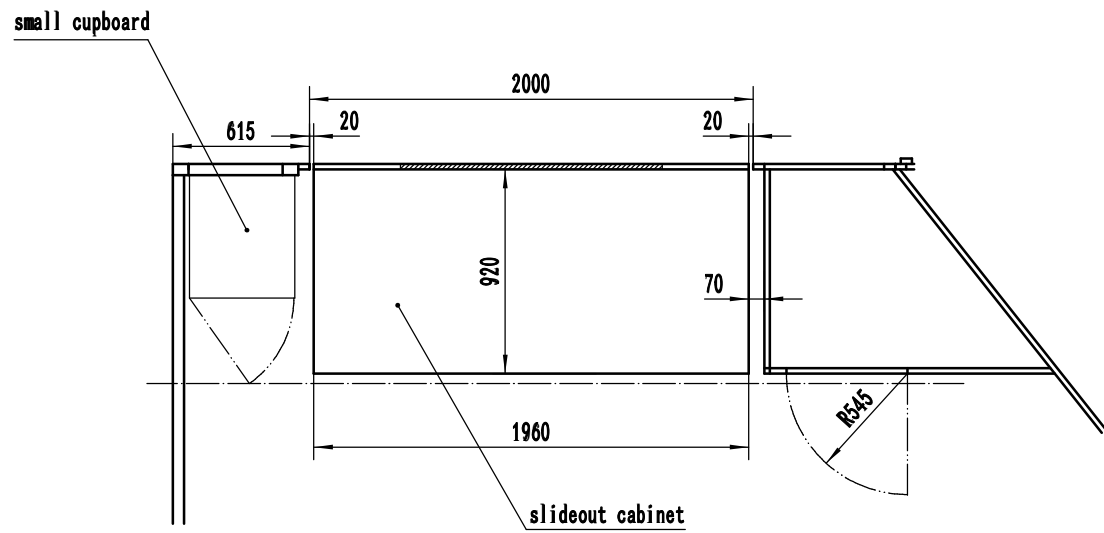

		LAYOUT	HORSSER TRAILER	
			JRT. 3HAGNS. 2831-03	
繪者	校核	Q235A	圖號	比例
設計			1:28.5	
		共 頁 第 頁		

hanging cupboard

hanging cupboard

2-12V light