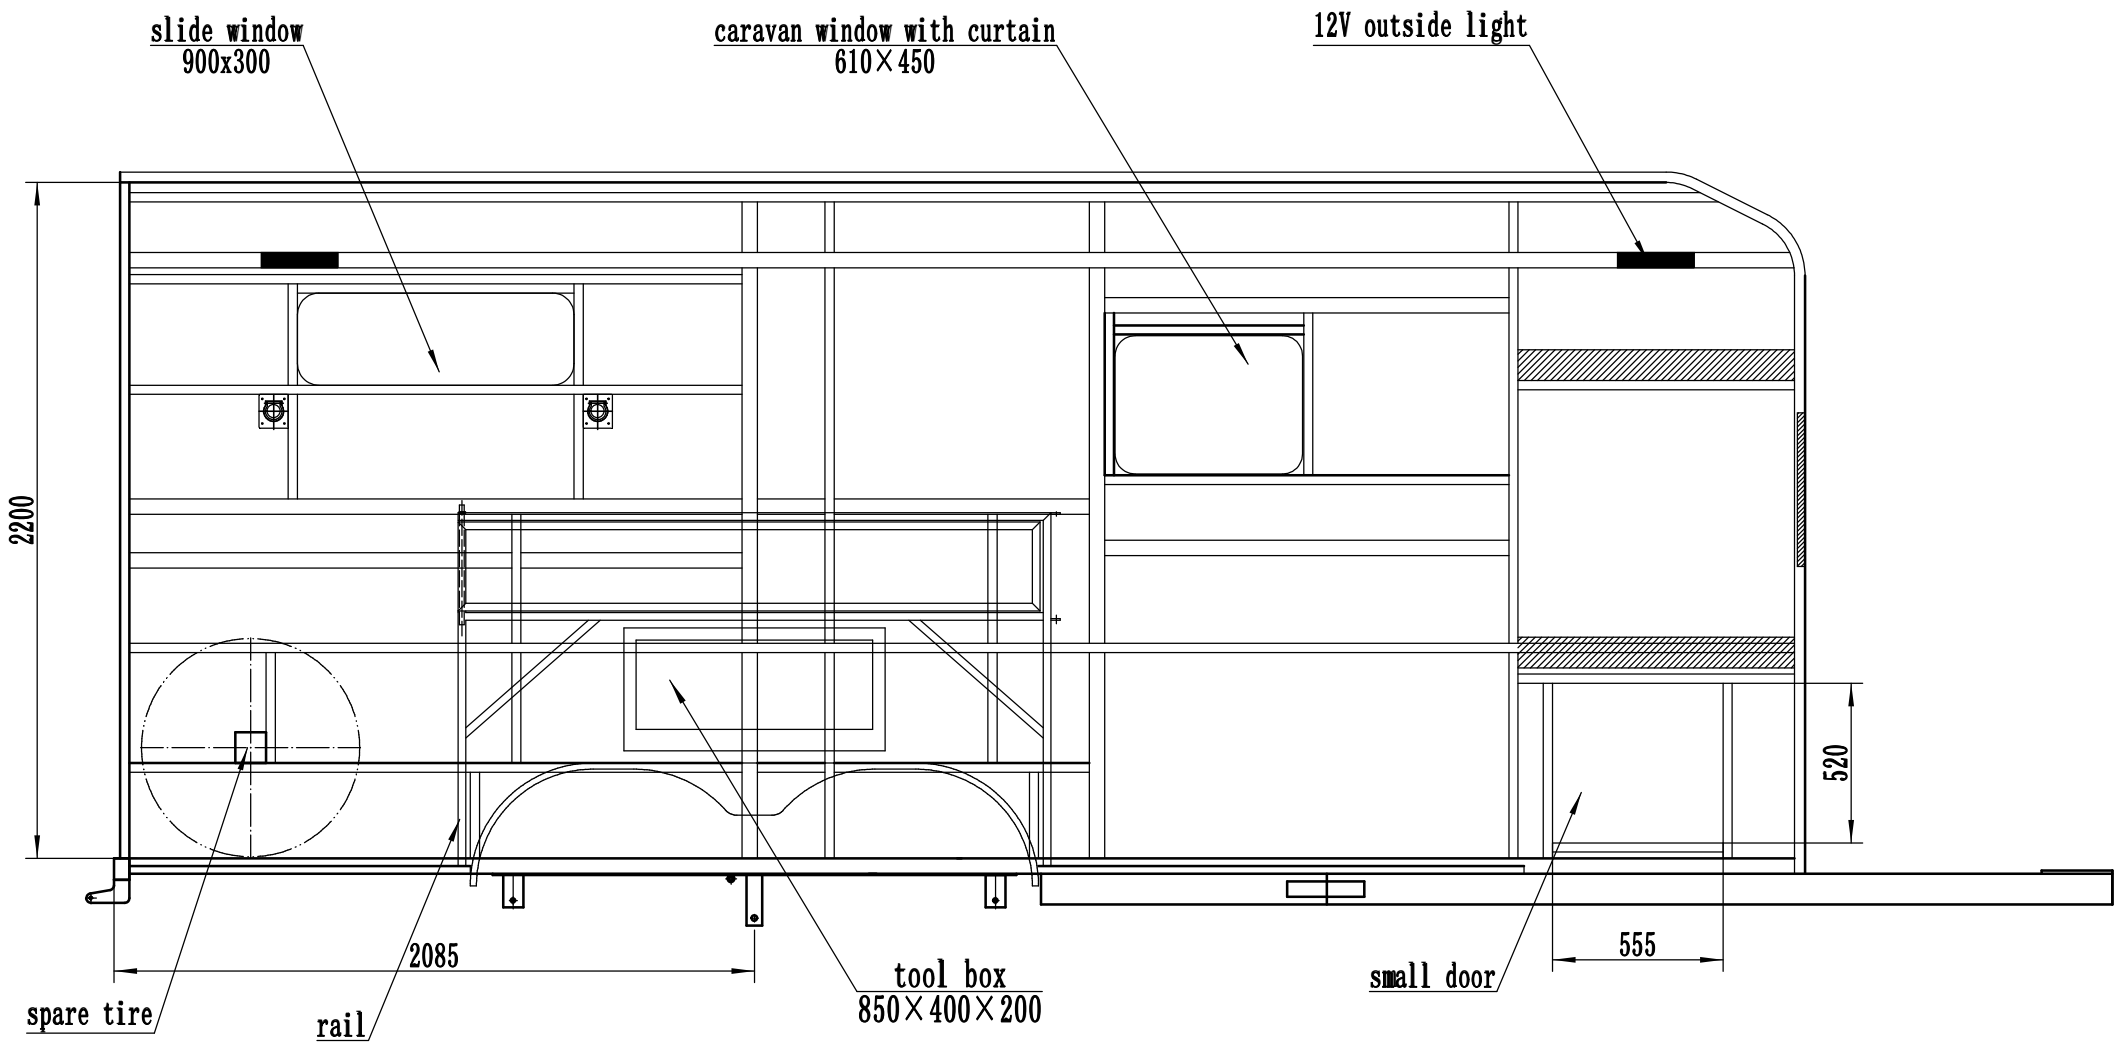

LAYOUT				HORSSEN TRAILER		
Q235A				JHT. 2HAL-CAM 5612		
标记	人数	更改文件名	签字	日期	图样标记	重量
设计	WFC					比例
				日期 2024.8.30		1:25
					共	家
					第	家

caravan window with curtain
size: 1200 X 500