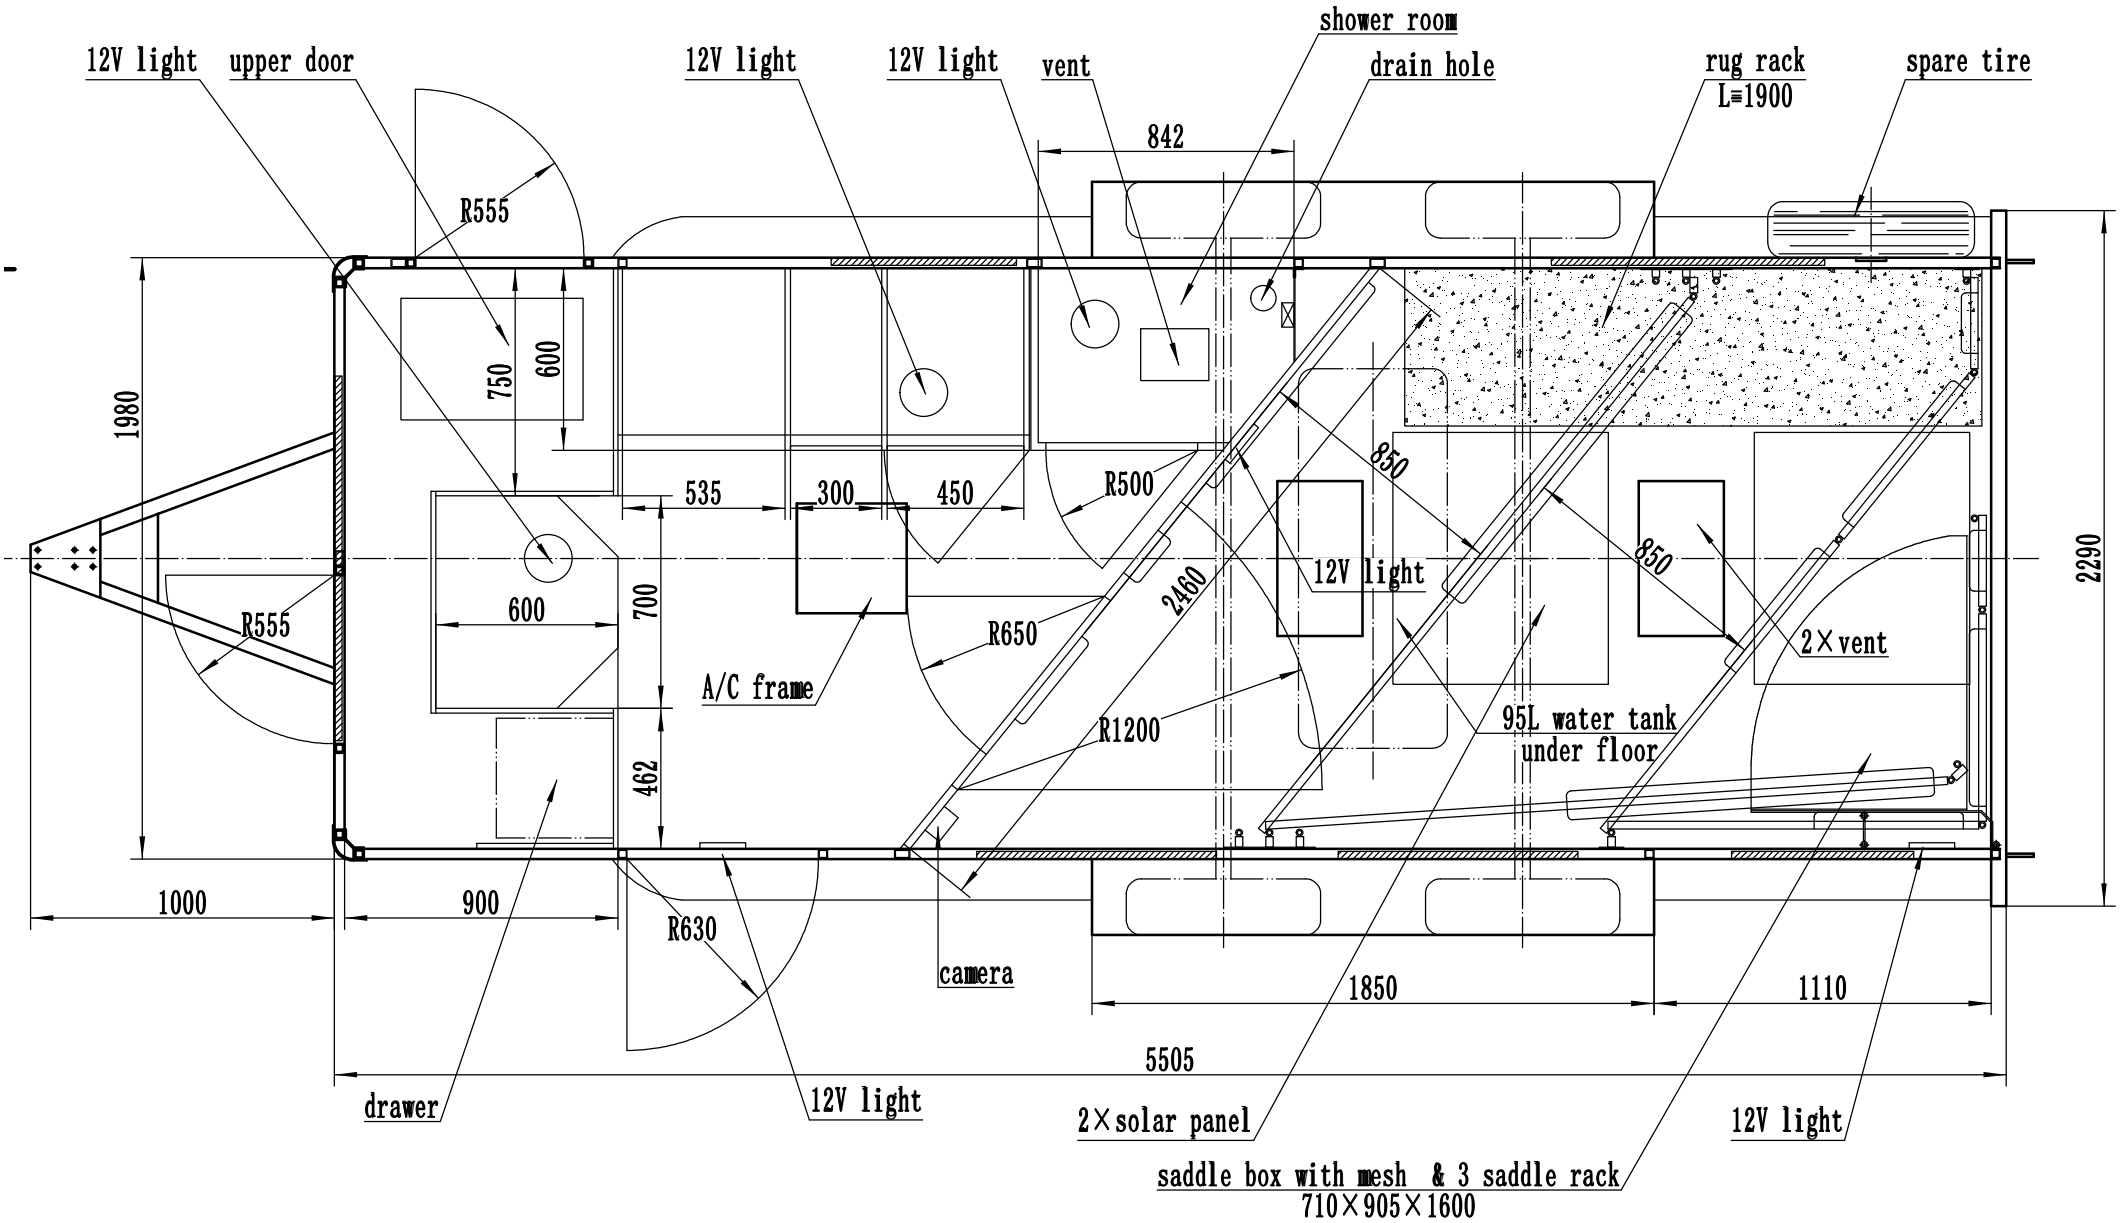

LAYOUT				HORSSEN TRAILER		
Q235A				JHT. 2HAL-CAM 5612		
标记	人数	更改文件名	签字	日期	图样标记	重量
设计	WFC					比例
				日期 2024.8.30		1:25
					共	家
					第	家

caravan window with curtain
size: 1200 X 500