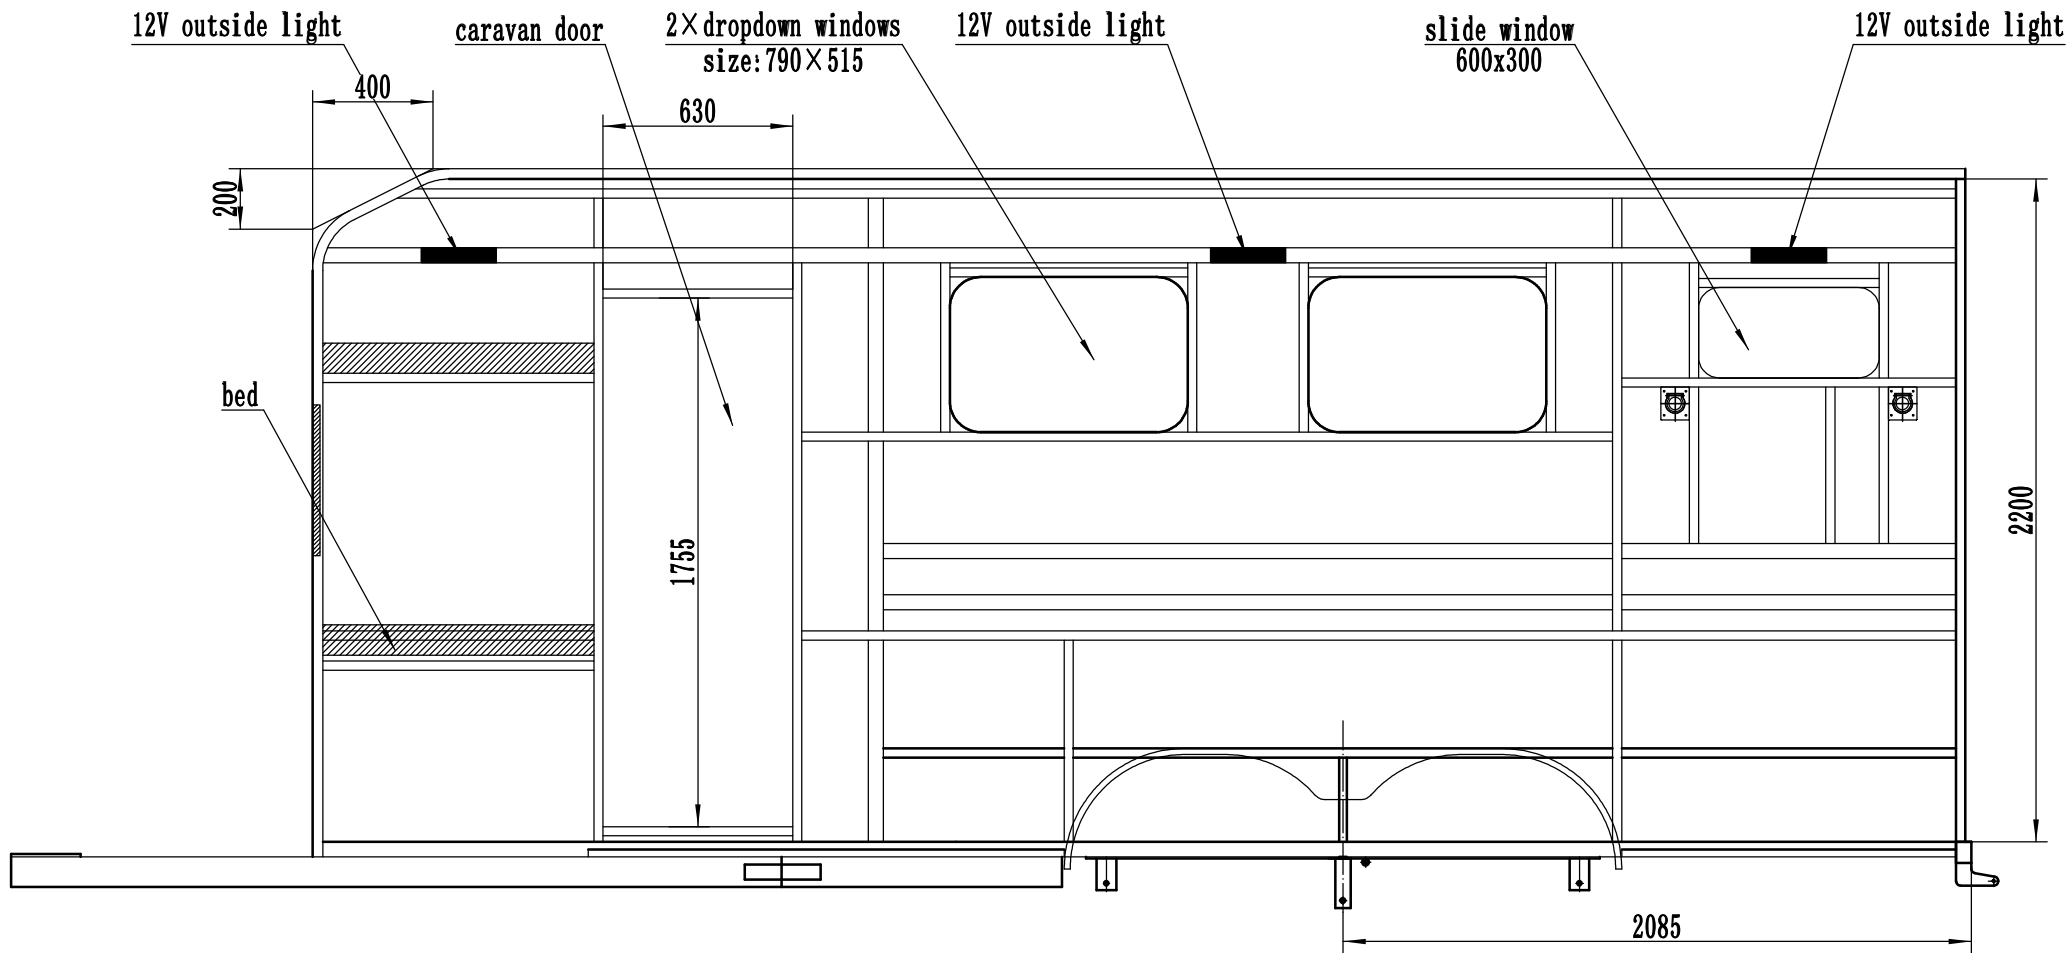

LAYOUT				HORSSEN TRAILER		
Q235A				JHT. 2HAL-CAM 5612		
标记	人数	更改文件名	签字	日期	图样标记	重量
设计	WFC					比例
				日期 2024.8.30		1:25
					共	家
					第	家

caravan window with curtain
size: 1200 X 500