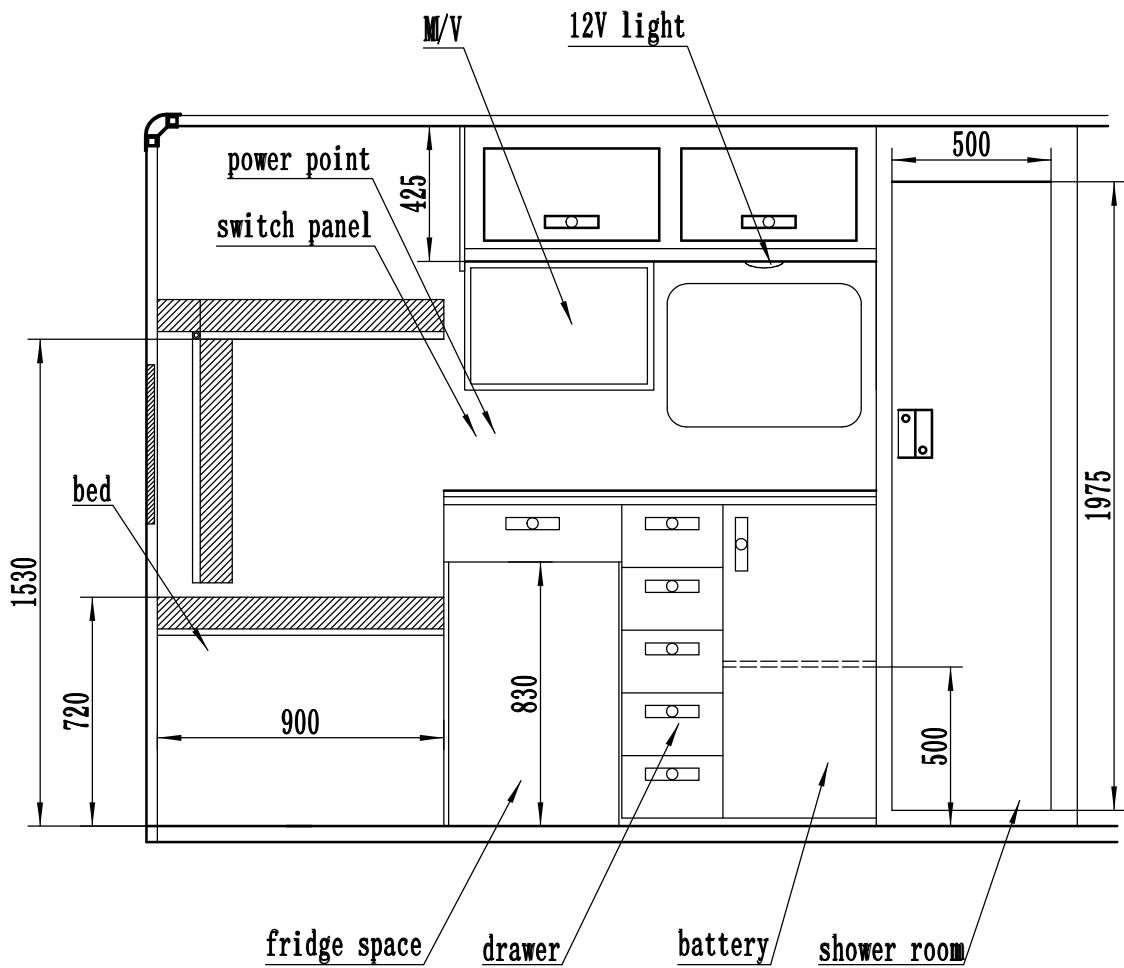

LAYOUT				HORSSEN TRAILER		
Q235A				JHT. 2HAL-CAM 5612		
标记	人数	更改文件名	签字	日期	图样标记	重量
设计	WFC					比例
				日期 2024.8.30		1:25
					共	家
					第	家

caravan window with curtain
size: 1200 X 500